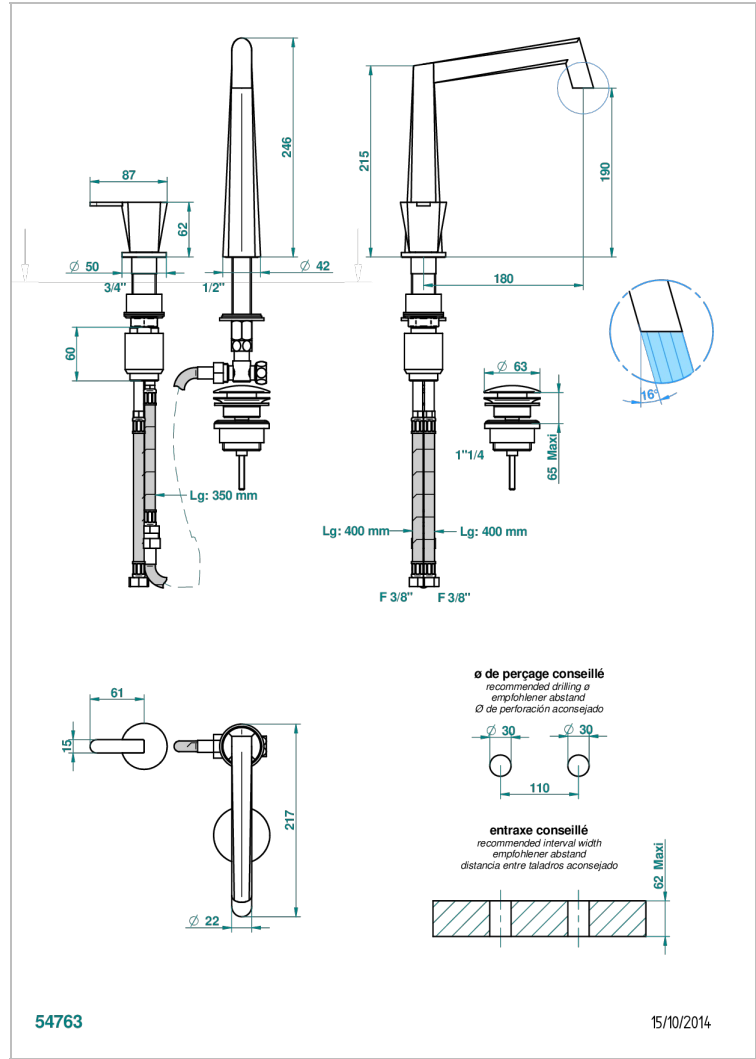

# METAMORPHOSE WITH LEVER

G6B-6590

两孔台盆温控龙头，带喷嘴和渐进式温控器，不含下水器

THG<sup>®</sup>  
PARIS

## 特色

- Métamorphose with lever
- 两孔台盆温控龙头，带喷嘴和渐进式温控器，不含下水器