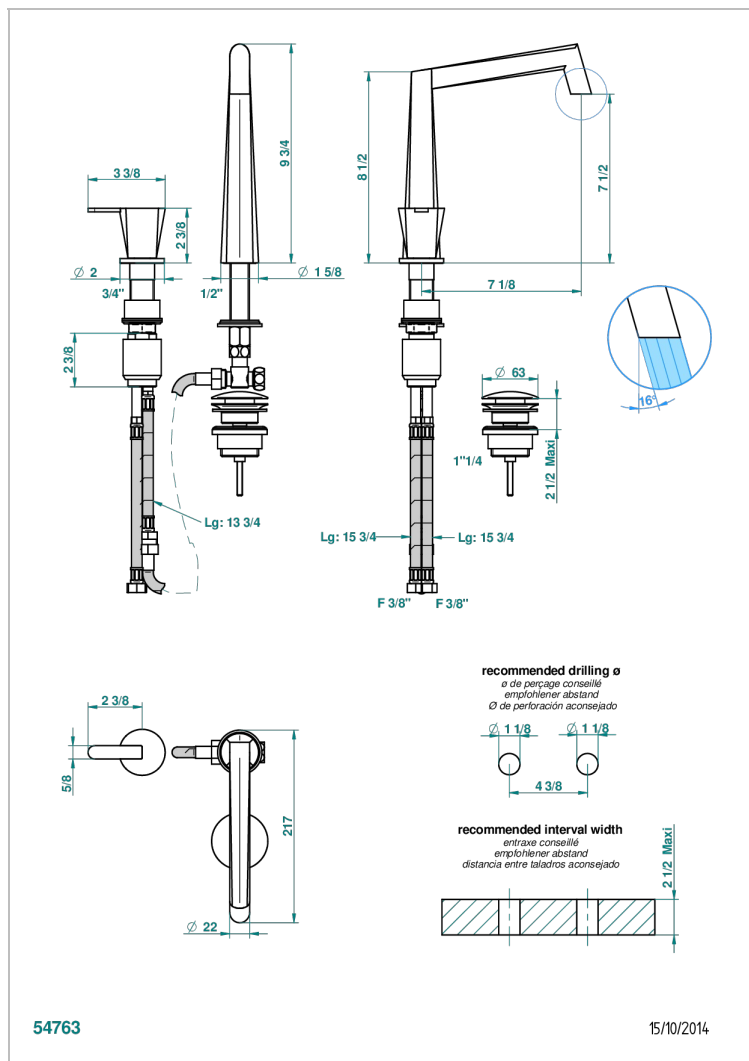

МЕТАМОРФОЗЕ С РУКОЯТКАМИ

G6B-6590

THG[®]
PARIS

Смеситель с прогрессивным картриджем для раковины на 2 отверстия с краном, без донного клапана

ХАРАКТЕРИСТИКИ

- Metamorphose с рукоятками
- Смеситель с прогрессивным картриджем для раковины на 2 отверстия с краном, без донного клапана

ТЕХНИЧЕСКИЕ ХАРАКТЕРИСТИКИ

- Recommandé : 3 bars (max. 5 bars) - Advised : 43,5 psi (max. 72 psi)
- 8,3 l/min à 3 bars (2.2 gpm at 43.5 psi)

ДОСТУПНЫЕ ВАРИАНТЫ ПОКРЫТИЙ

Black ceram - D30
Blush PVD - H62
Graphite PVD - H64
Matt UMBER PVD - H67
Matt blush PVD - H60
Matt graphite PVD - H65