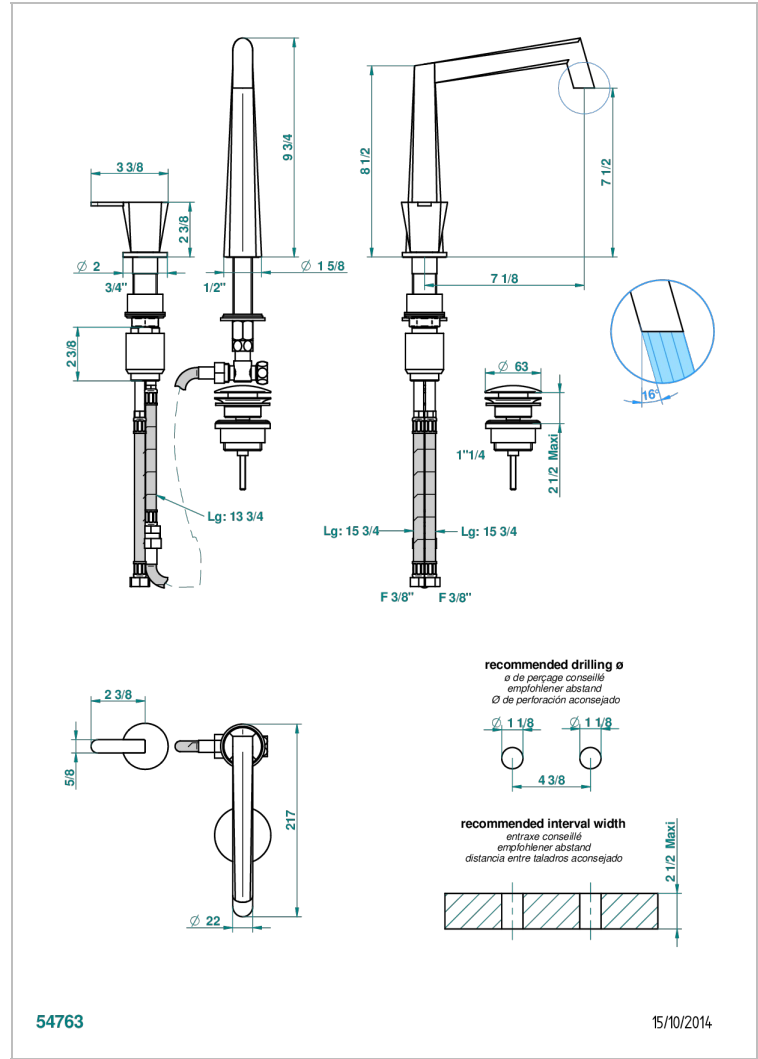

METAMORPHOSE A MANETTES

G6B-6590

Mitigeur de lavabo 2 trous avec bec et mitigeur, livré avec vidage

THG[®]
PARIS

CARACTÉRISTIQUES

- Métamorphose à manettes
- Mitigeur de lavabo 2 trous avec bec et mitigeur, livré avec vidage

SPÉCIFICATIONS TECHNIQUES

- Recommandé : 3 bars (max. 5 bars) - Advised : 43,5 psi (max. 72 psi)
- 8,3 l/min à 3 bars (2.2 gpm at 43.5 psi)

FINITIONS DISPONIBLES

Bronze clair - D01
Chromé - A02
Chromé mat - C02
Doré brillant - F01
Doré mat - F07
Nickel brillant - B01