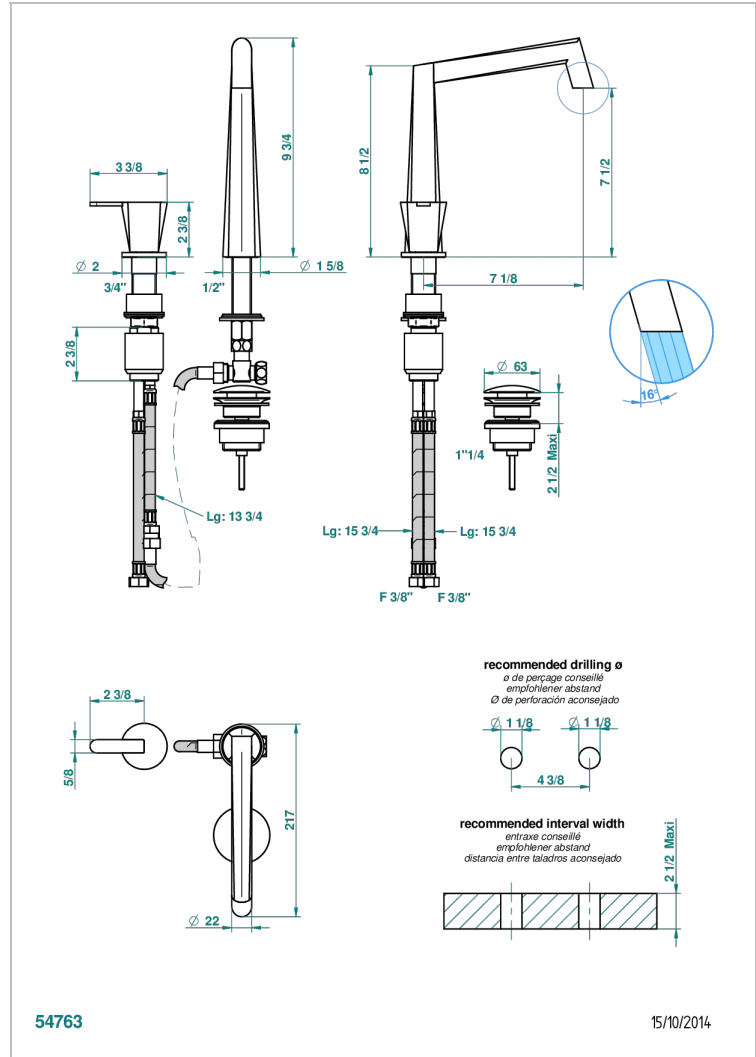

METAMORPHOSE WITH LEVER

G6B-6590

两孔台盆温控龙头，带喷嘴和渐进式温控器，不含下水器

特色

- Métamorphose with lever
- 两孔台盆温控龙头，带喷嘴和渐进式温控器，不含下水器

技术特征

- Recommandé : 3 bars (max. 5 bars) - Advised : 43,5 psi (max. 72 psi)
- 8,3 l/min à 3 bars (2.2 gpm at 43.5 psi)