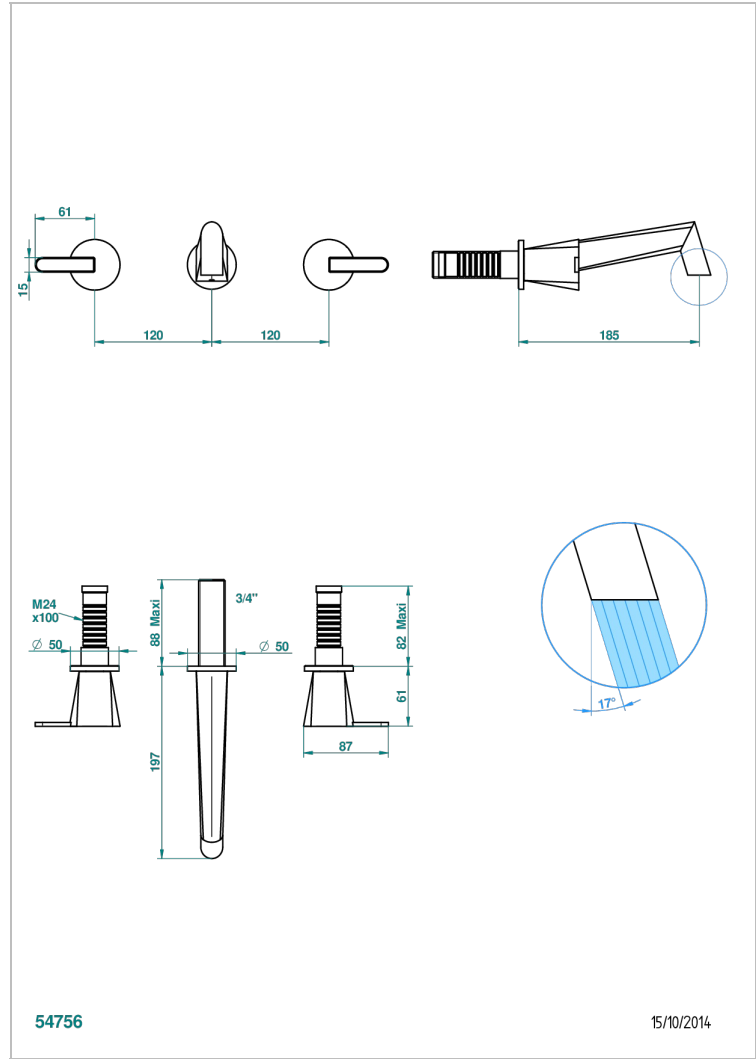

# METAMORPHOSE CARBONE

G6C-41GB

Garniture pour mélangeur de bain mural, bec goliath

THG<sup>®</sup>  
PARIS

54756

15/10/2014

## CARACTÉRISTIQUES

- Ensemble composé d'un bec mural de lavabo et des 2 garnitures de robinets
- Nécessite partie encastrée Réf. 40AM
- Laiton sans plomb
- Aérateur-mousseur

## PRODUITS ASSOCIÉS

- Ref. G00-40AM/US Partie à encastrer pour mélangeur mural - version manettes- standard américain