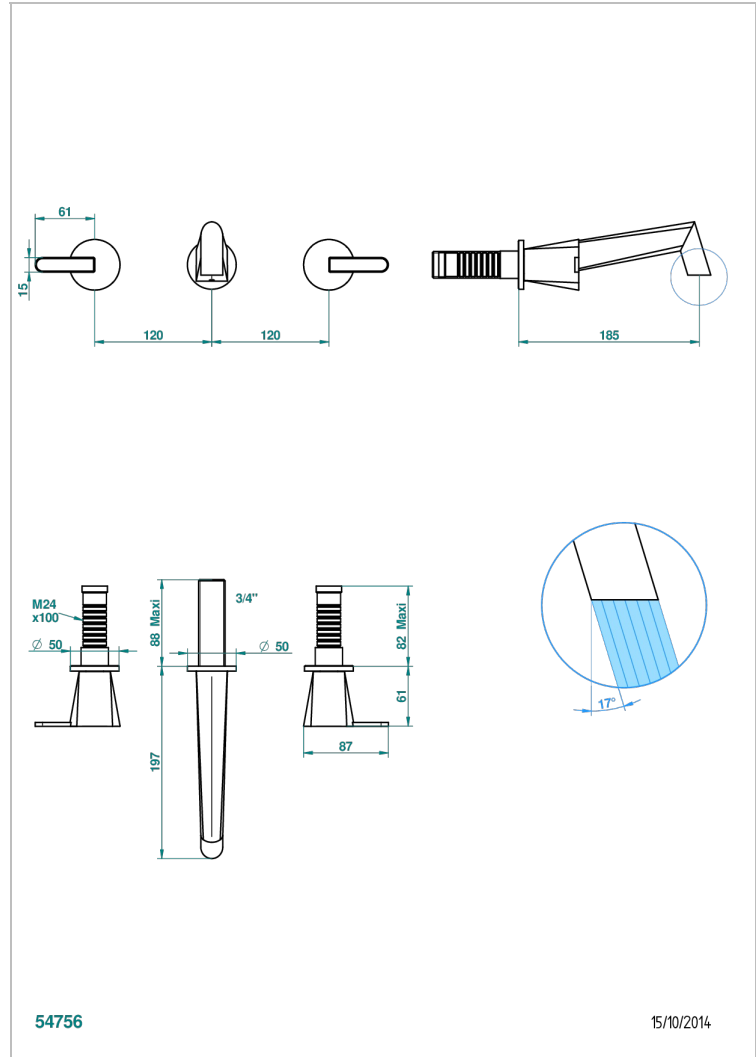

METAMORPHOSE, CARBONO

G6C-41GB

Trim only for wall mounted 3-hole bath mixer

THG[®]
PARIS

CARACTERÍSTICAS

- Métamorphose, carbono
- Trim only for wall mounted 3-hole bath mixer

PRODUCTOS RELACIONADOS

- Ref. G00-40AM/US Partie à encastrier pour mélangeur mural - version manettes- standard américain

Pvd umber - H66
Pvd umber mate - H67