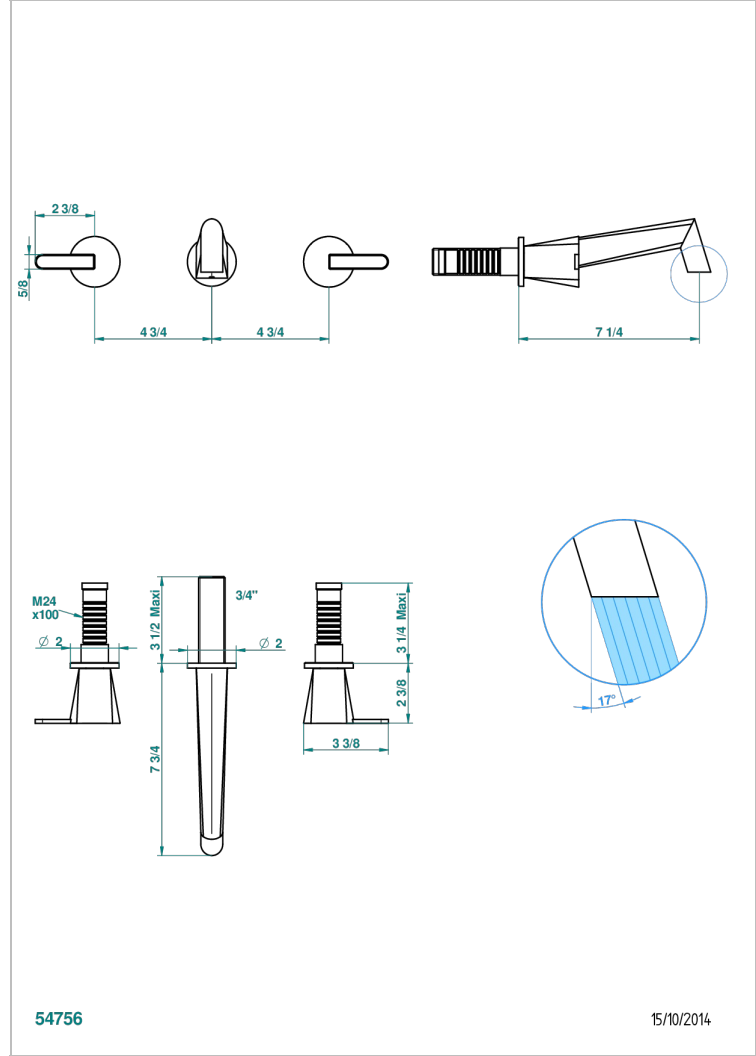

METAMORPHOSE CARBONE

G6C-41GB

Garniture pour mélangeur de bain mural, bec goliath

THG[®]
PARIS

54756

15/10/2014

CARACTÉRISTIQUES

- Ensemble composé d'un bec mural de lavabo et des 2 garnitures de robinets
- Nécessite partie encastrée Réf. 40AM
- Laiton sans plomb
- Aérateur-mousseur

PRODUITS ASSOCIÉS

- Ref. G00-40AM/US Partie à encastrer pour mélangeur mural - version manettes- standard américain

FINITIONS DISPONIBLES

Bronze clair - D01
Chromé - A02
Chromé mat - C02
Doré brillant - F01
Doré mat - F07
Nickel brillant - B01