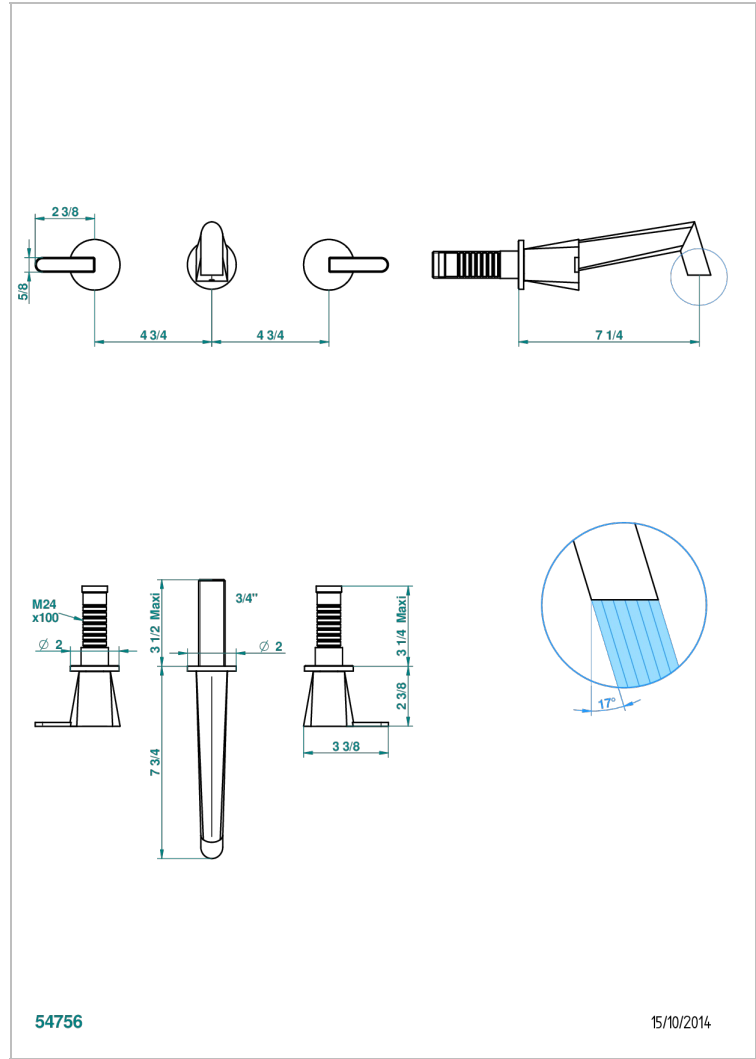

# METAMORPHOSE, CARBONO

G6C-41GB

Trim only for wall mounted 3-hole bath mixer

THG<sup>®</sup>  
PARIS

54756

15/10/2014

## CARACTERÍSTICAS

- Métamorphose, carbono
- Trim only for wall mounted 3-hole bath mixer

## PRODUCTOS RELACIONADOS

- Ref. G00-40AM/US Partie à encastrier pour mélangeur mural - version manettes- standard américain