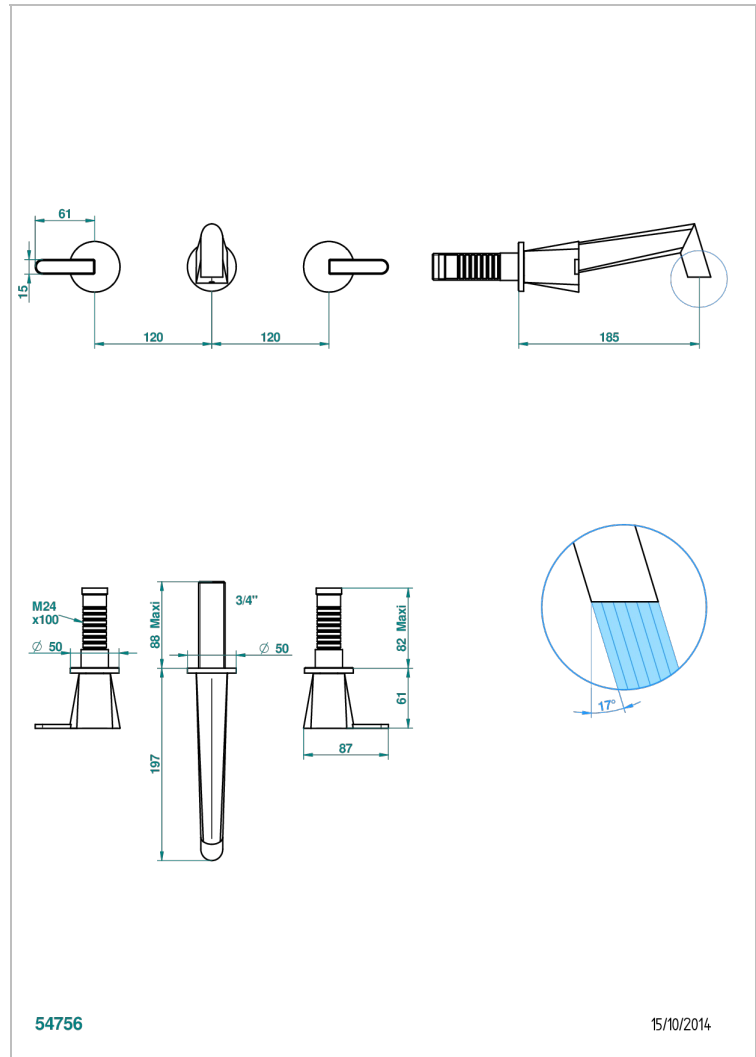

METAMORPHOSE CARBON

G6C-41GB

Trim only for wall mounted 3-hole bath mixer

THG[®]
PARIS

EIGENSCHAFTEN

- Métamorphose Carbon
- Trim only for wall mounted 3-hole bath mixer

ÄHNLICHE PRODUKTE

- Ref. G00-40AC Up-teil für wandarmatur
- Ref. G00-40AM Up-teil für wandarmatur

VERFÜGBARE OBERFLÄCHEN

Altnickel - H28
Blassgold - F30
Blassgold matt unlackiert - F31
Bronze hell - D01
Chrom - A02
Chrom matt - C02

Gold - F01
Gold matt - F07
Kupfer alrot matt lackiert - H07
Mattschwarz keramik - D30
Nickel matt - C01
Pvd blush - H62