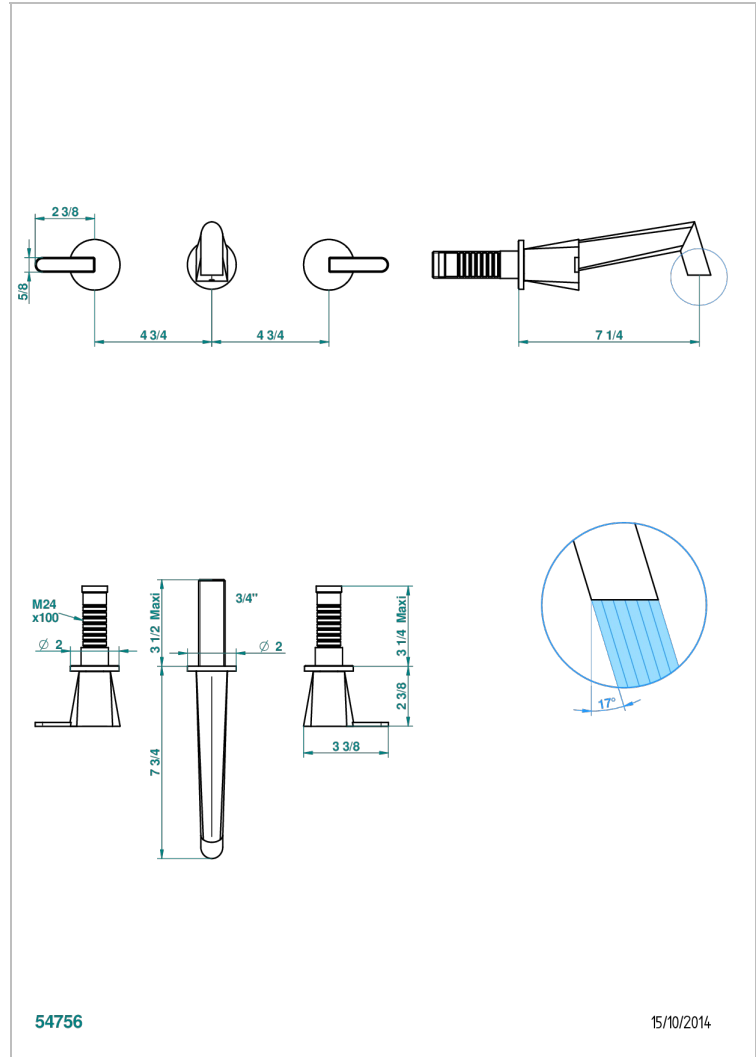

METAMORPHOSE CARBON

G6C-41GB

Trim only for wall mounted 3-hole bath mixer

THG[®]
PARIS

54756

15/10/2014

EIGENSCHAFTEN

- Métamorphose Carbon
- Trim only for wall mounted 3-hole bath mixer

ÄHNLICHE PRODUKTE

- Ref. G00-40AC Up-teil für wandarmatur
- Ref. G00-40AM Up-teil für wandarmatur

VERFÜGBARE OBERFLÄCHEN

Altnickel - H28
Blassgold - F30
Blassgold matt unlackiert - F31
Bronze hell - D01
Chrom - A02
Chrom matt - C02