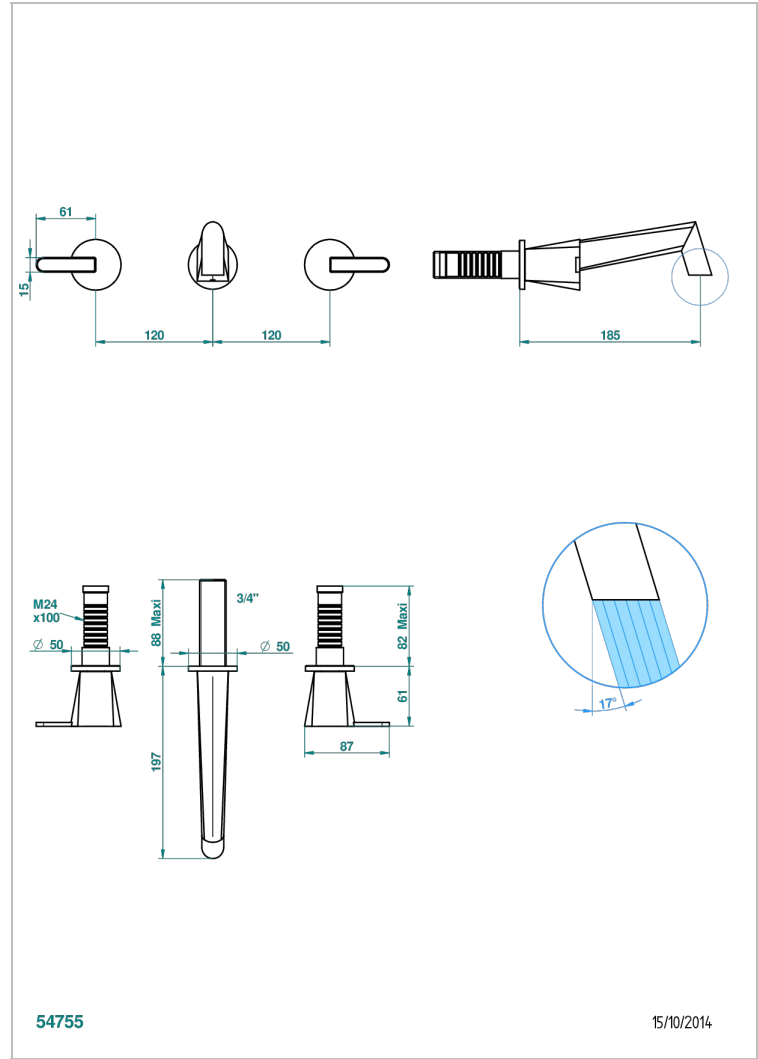

METAMORPHOSE CARBON

G6C-40GB

入墙式台盆龙头配件，大号喷嘴

THG[®]
PARIS

特色

- Métamorphose Carbon
- 入墙式台盆龙头配件，大号喷嘴

技术特征

- Recommandé : 3 bars (max. 5 bars) - Advised : 43,5 psi (max. 72 psi)
- 8,3 l/min à 3 bars (2.2 gpm at 43.5 psi)

相关的SKU

- Ref. G00-40AC 无下水器入墙式龙头嵌入部分 - 四通手柄版
- Ref. G00-40AM 无下水器入墙式龙头嵌入部分 - 单手柄柄版

可选饰面

Black ceram - D30
Blush PVD - H62
Graphite PVD - H64
Matt Umber PVD - H67
Matt blush PVD - H60
Matt graphite PVD - H65