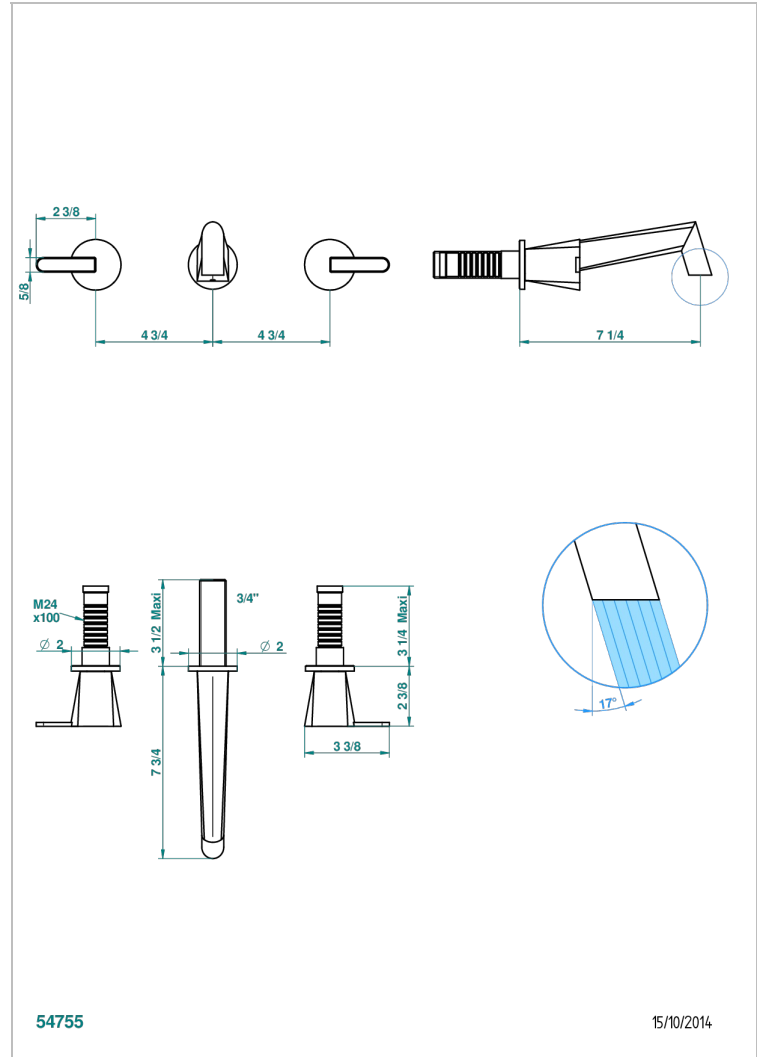

METAMORPHOSE CARBON

G6C-40GB

入墙式台盆龙头配件，大号喷嘴

THG[®]
PARIS

特色

- Métamorphose Carbon
- 入墙式台盆龙头配件，大号喷嘴

技术特征

- Recommandé : 3 bars (max. 5 bars) - Advised : 43,5 psi (max. 72 psi)
- 8,3 l/min à 3 bars (2.2 gpm at 43.5 psi)

相关的SKU

- Ref. G00-40AC 无下水器入墙式龙头嵌入部分 - 四通手柄版
- Ref. G00-40AM 无下水器入墙式龙头嵌入部分 - 单手柄柄版

可选饰面

Black ceram - D30
Blush PVD - H62
Graphite PVD - H64
Matt Umber PVD - H67
Matt blush PVD - H60
Matt graphite PVD - H65