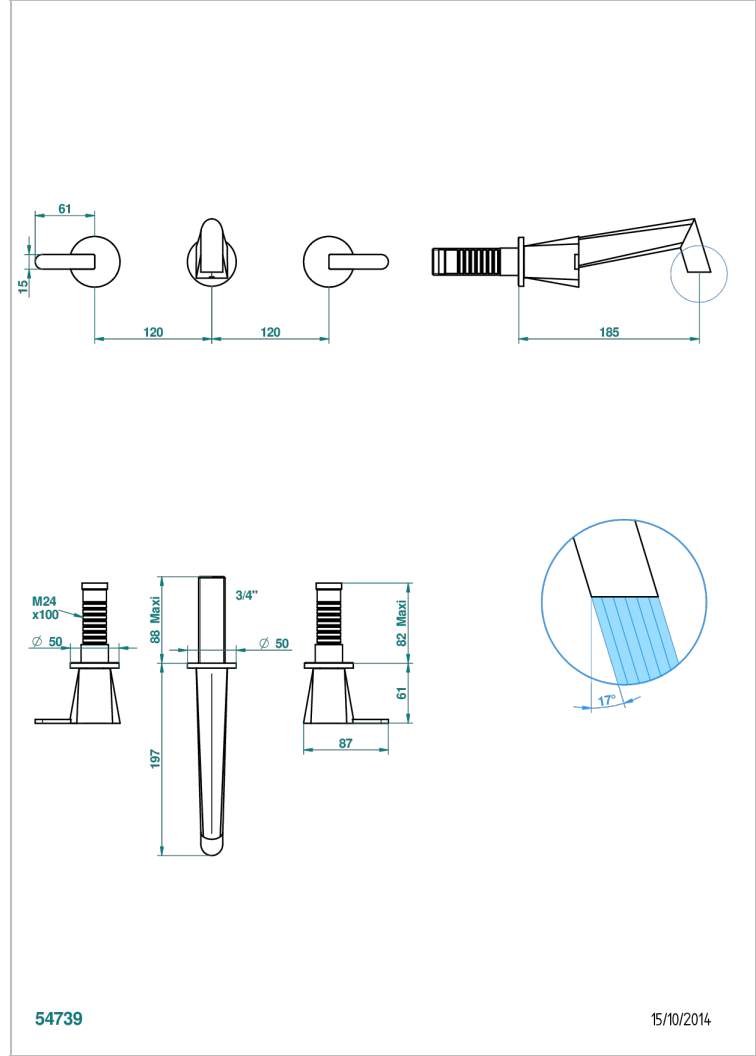

# METAMORPHOSE A MANETTES

G6B-41GB

Garniture pour mélangeur de bain mural, bec goliath

THG<sup>®</sup>  
PARIS

## CARACTÉRISTIQUES

- Ensemble composé d'un bec mural de lavabo et des 2 garnitures de robinets
- Nécessite partie encastrée Réf. 40AM
- Laiton sans plomb
- Aérateur-mousseur

## PRODUITS ASSOCIÉS

- Ref. G00-40AM/US Partie à encastrer pour mélangeur mural - version manettes- standard américain