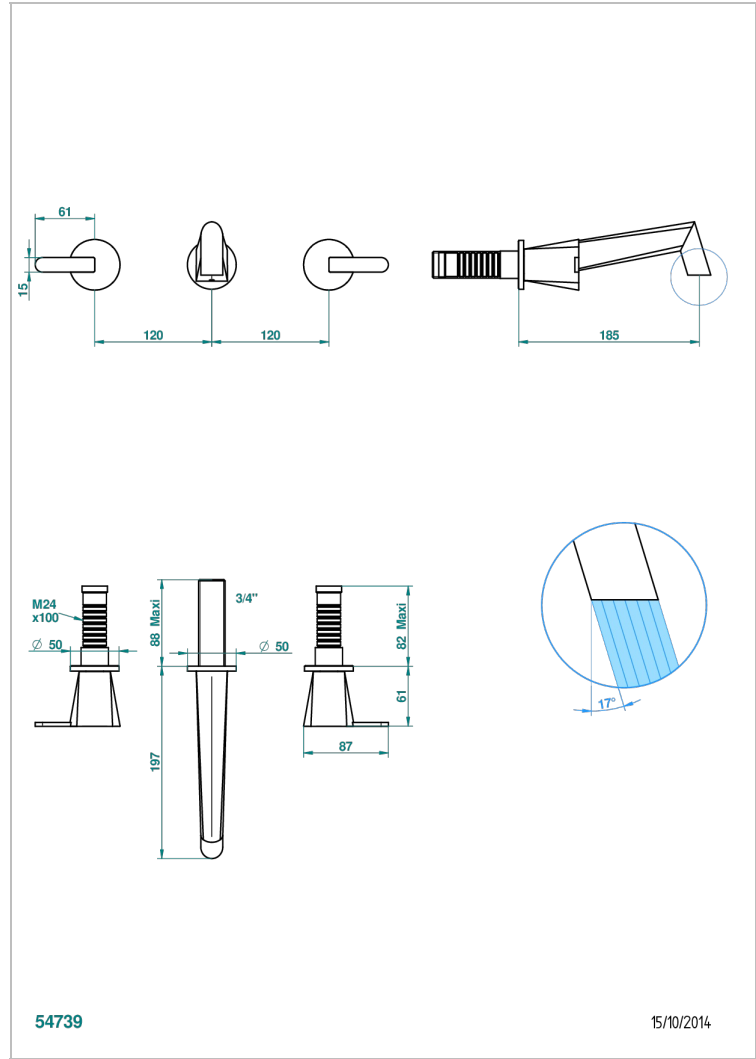

METAMORPHOSE CON MANETAS

G6B-41GB

Trim only for wall mounted 3-hole bath mixer

THG[®]
PARIS

54739

15/10/2014

CARACTERÍSTICAS

- Métamorphose con manetas
- Trim only for wall mounted 3-hole bath mixer

PRODUCTOS RELACIONADOS

- Ref. G00-40AM/US Partie à encastrier pour mélangeur mural - version manettes- standard américain

ACABADOS DISPONIBLES

Bronce claro - D01
Cerámica negra mate - D30
Cobre viejo mate - H07
Cromo - A02
Cromo mate - C02
Dorado - F01