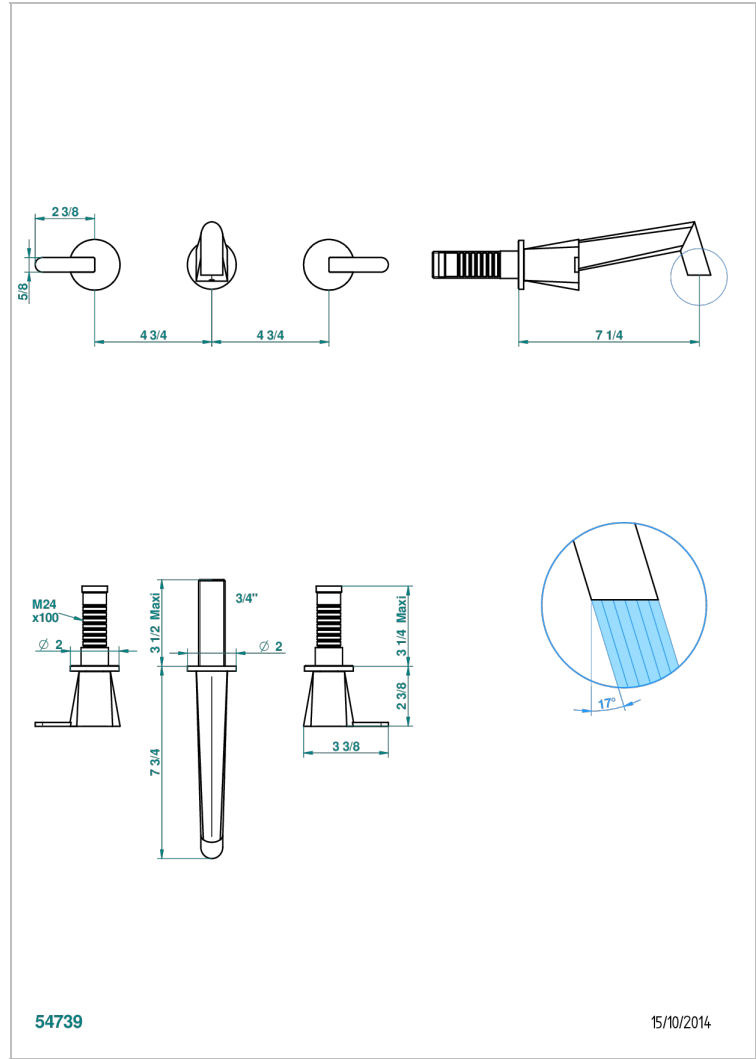

METAMORPHOSE A MANETTES

G6B-41GB

Garniture pour mélangeur de bain mural, bec goliath

THG[®]
PARIS

54739

15/10/2014

CARACTÉRISTIQUES

- Ensemble composé d'un bec mural de lavabo et des 2 garnitures de robinets
- Nécessite partie encastrée Réf. 40AM
- Laiton sans plomb
- Aérateur-mousseur

PRODUITS ASSOCIÉS

- Ref. G00-40AM/US Partie à encastrer pour mélangeur mural - version manettes- standard américain

FINITIONS DISPONIBLES

Bronze clair - D01
Chromé - A02
Chromé mat - C02
Doré brillant - F01
Doré mat - F07
Nickel brillant - B01