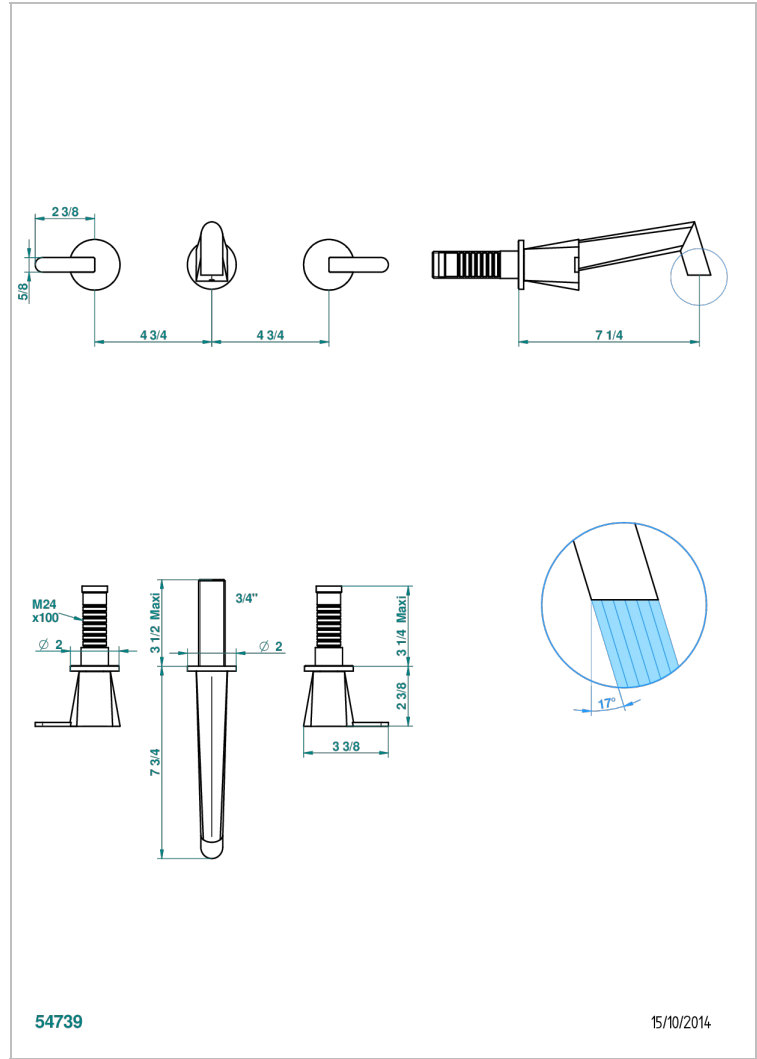

# METAMORPHOSE CON MANETAS

G6B-41GB

Trim only for wall mounted 3-hole bath mixer

THG<sup>®</sup>  
PARIS

## CARACTERÍSTICAS

- Métamorphose con manetas
- Trim only for wall mounted 3-hole bath mixer

## PRODUCTOS RELACIONADOS

- Ref. G00-40AM/US Partie à encastrier pour mélangeur mural - version manettes- standard américain