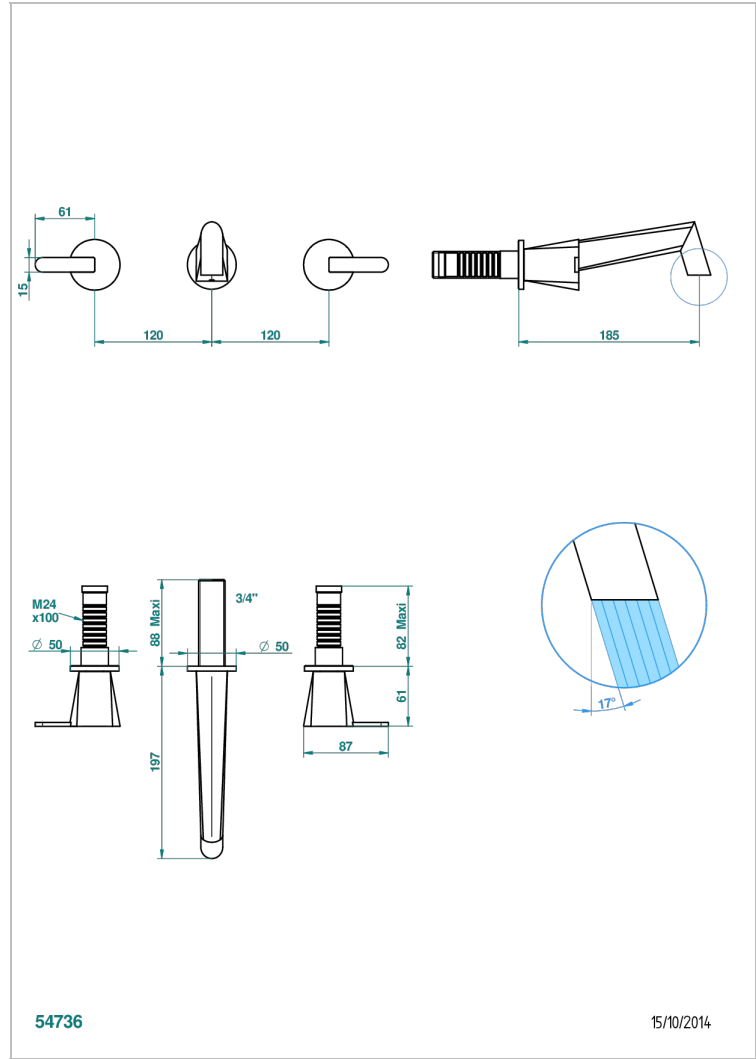

# METAMORPHOSE A MANETTES

G6B-40GBUS

Garniture pour mélangeur de lavabo mural - bec goliath- standard américain

THG<sup>®</sup>  
PARIS

54736

15/10/2014

## CARACTÉRISTIQUES

- Ensemble composé d'un bec mural de lavabo et des 2 garnitures de robinets
- Nécessite partie encastrée Réf. 40AM/US
- Laiton sans plomb
- Aérateur-mousseur
- Livré sans vidage
- Raccordement aux standards US

## PRODUITS ASSOCIÉS

- Ref. G00-40AM/US Partie à encastrer pour mélangeur mural - version manettes- standard américain