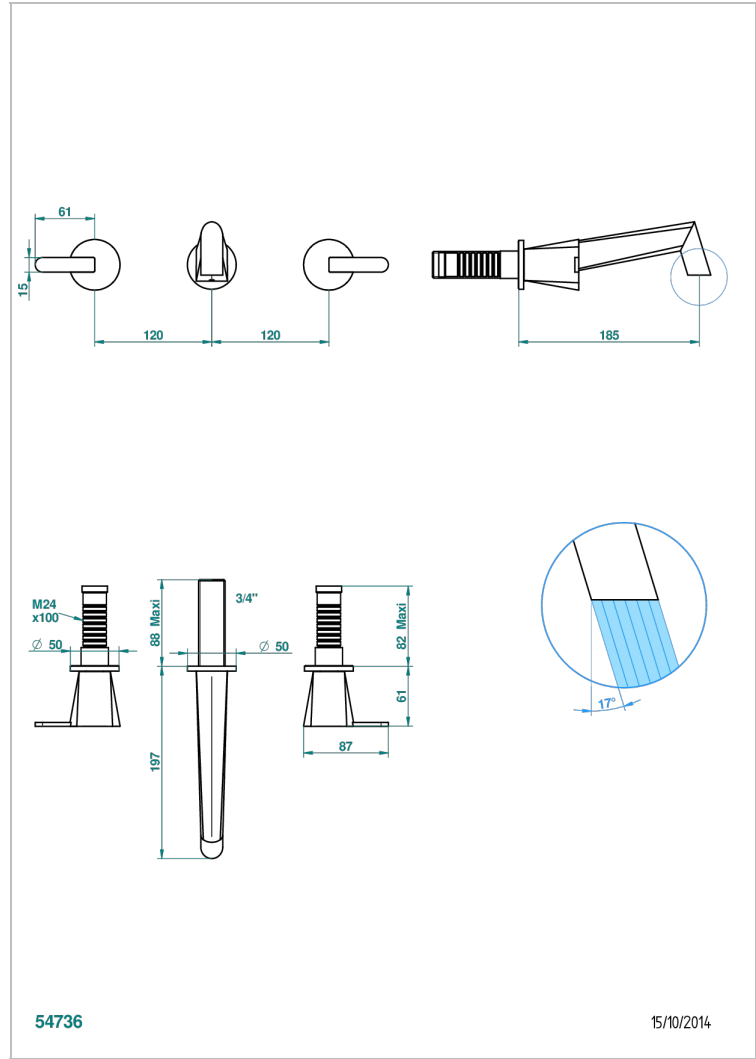

METAMORPHOSE CON MANETAS

G6B-40GBUS

Garniture pour mélangeur de lavabo mural - bec goliath- standard américain

THG[®]
PARIS

54736

15/10/2014

CARACTERÍSTICAS

- Métamorphose con manetas
- Garniture pour mélangeur de lavabo mural - bec goliath- standard américain

ESPECIFICACIONES TÉCNICAS

- Recommandé : 3 bars (max. 5 bars) - Advised : 43,5 psi (max. 72 psi)
- 5,7 l/min à 3 bars (1.5 gpm at 43.5 psi)

PRODUCTOS RELACIONADOS

- Ref. G00-40AM/US Partie à encastrer pour mélangeur mural - version manettes- standard américain

Pvd umber - H66
Pvd umber mate - H67