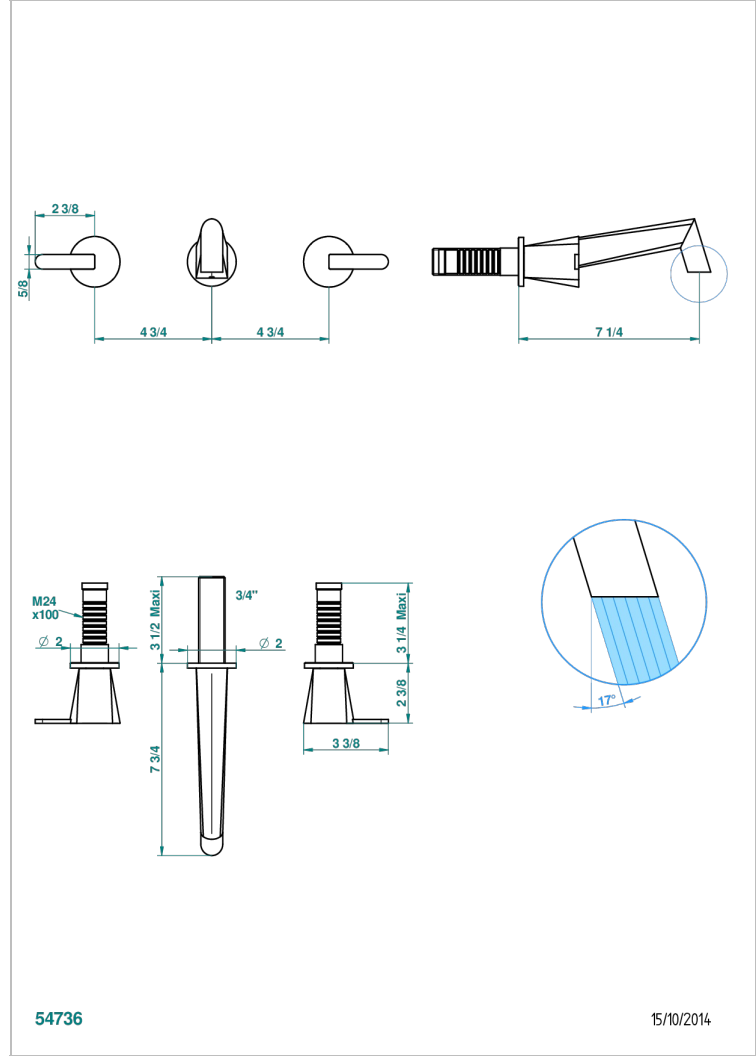

METAMORPHOSE A MANETTES

G6B-40GBUS

Garniture pour mélangeur de lavabo mural - bec goliath- standard américain

THG[®]
PARIS

54736

15/10/2014

CARACTÉRISTIQUES

- Ensemble composé d'un bec mural de lavabo et des 2 garnitures de robinets
- Nécessite partie encastrée Réf. 40AM/US
- Laiton sans plomb
- Aérateur-mousseur
- Livré sans vidage
- Raccordement aux standards US

SPÉCIFICATIONS TECHNIQUES

- Recommandé : 3 bars (max. 5 bars) - Advised : 43,5 psi (max. 72 psi)
- 5,7 l/min à 3 bars (1.5 gpm at 43.5 psi)

PRODUITS ASSOCIÉS

- Ref. G00-40AM/US Partie à encastrer pour mélangeur mural - version manettes- standard américain

Vieux cuivre rouge mat - H07
Vieux nickel - H28