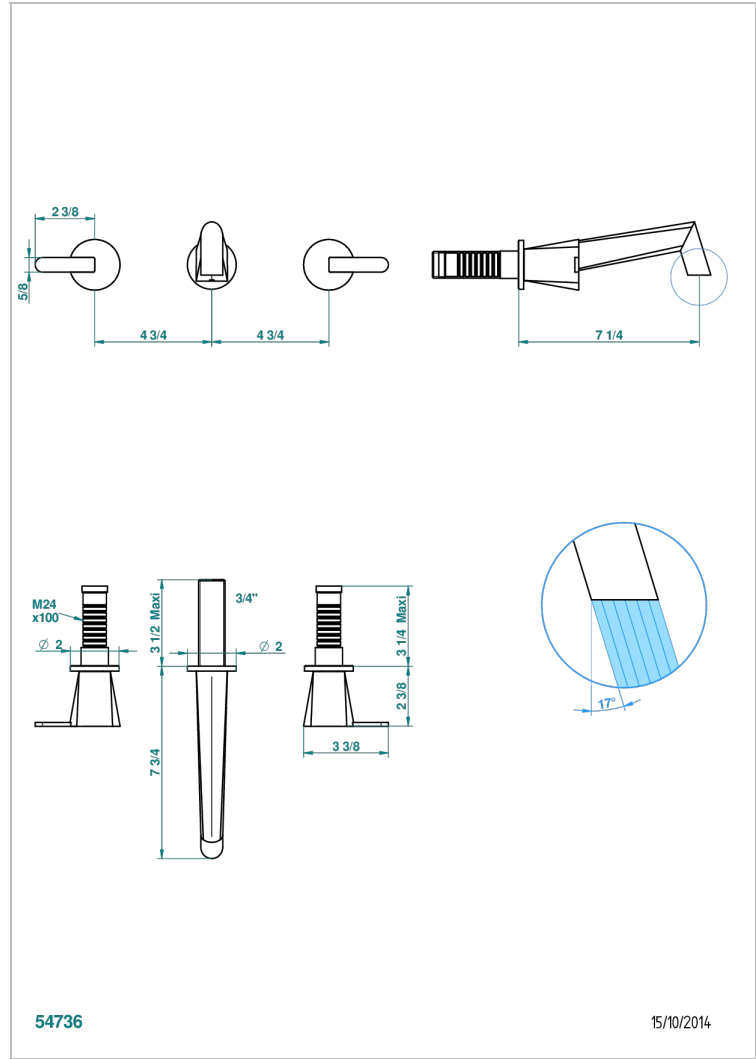

METAMORPHOSE CON MANETAS

G6B-40GBUS

Garniture pour mélangeur de lavabo mural - bec goliath- standard américain

THG[®]
PARIS

54736

15/10/2014

CARACTERÍSTICAS

- Métamorphose con manetas
- Garniture pour mélangeur de lavabo mural - bec goliath- standard américain

ESPECIFICACIONES TÉCNICAS

- Recommandé : 3 bars (max. 5 bars) - Advised : 43,5 psi (max. 72 psi)
- 5,7 l/min à 3 bars (1.5 gpm at 43.5 psi)

PRODUCTOS RELACIONADOS

- Ref. G00-40AM/US Partie à encastrer pour mélangeur mural - version manettes- standard américain