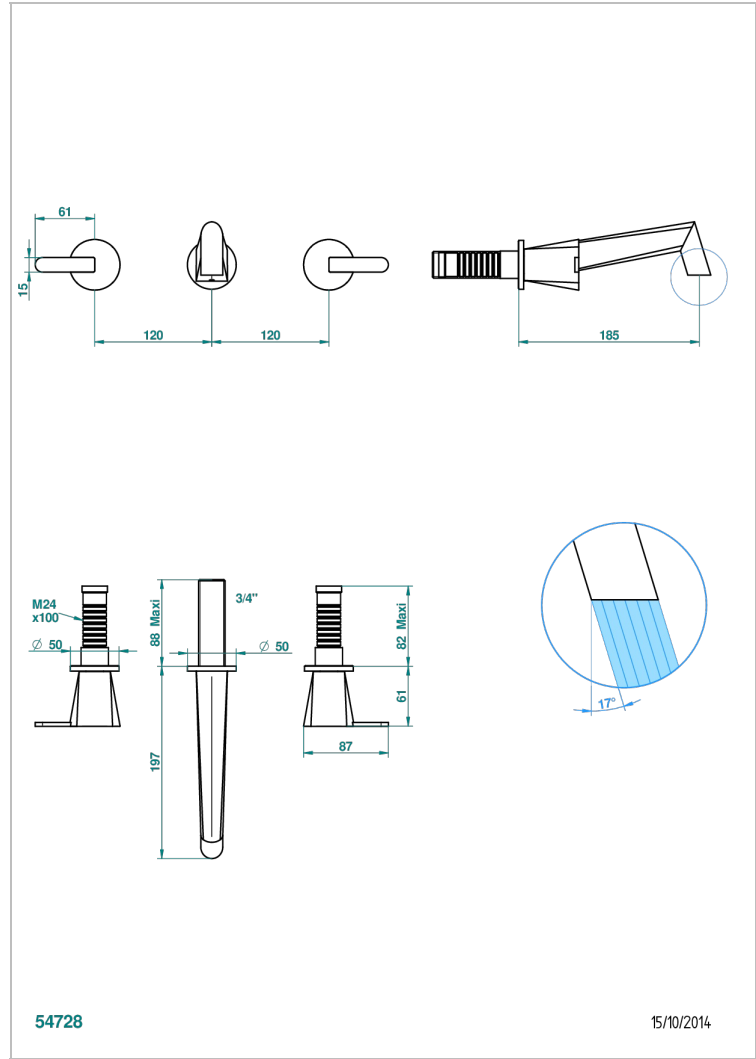

METAMORPHOSE A MANETTES

G6B-40GB

Garniture pour mélangeur de lavabo mural, bec goliath

THG[®]
PARIS

CARACTÉRISTIQUES

- Ensemble composé d'un bec mural de lavabo et des 2 garnitures de robinets
- Nécessite partie encastrée Réf. 40AM
- Laiton sans plomb
- Aérateur-mousseur
- Livré sans vidage

SPECIFICATIONS TECHNIQUES

- Recommandé : 3 bars (max. 5 bars) - Advised : 43,5 psi (max. 72 psi)
- 8,3 l/min à 3 bars (2.2 gpm at 43.5 psi)

PRODUITS ASSOCIÉS

- Ref. G00-40AC Partie à encastrer pour mélangeur mural - version croisillons
- Ref. G00-40AM Partie à encastrer pour mélangeur mural - version manettes

Vieux cuivre rouge mat - H07
Vieux nickel - H28