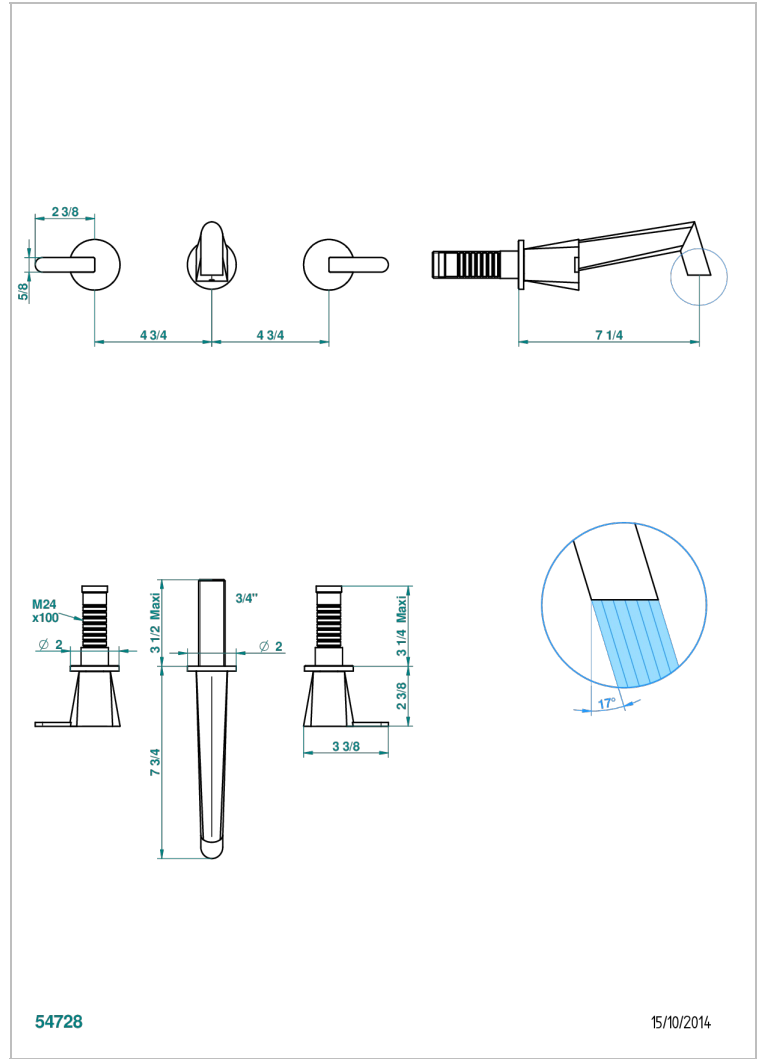

METAMORPHOSE A MANETTES

G6B-40GB

Garniture pour mélangeur de lavabo mural, bec goliath

THG[®]
PARIS

CARACTÉRISTIQUES

- Ensemble composé d'un bec mural de lavabo et des 2 garnitures de robinets
- Nécessite partie encastrée Réf. 40AM
- Laiton sans plomb
- Aérateur-mousseur
- Livré sans vidage

SPÉCIFICATIONS TECHNIQUES

- Recommandé : 3 bars (max. 5 bars) - Advised : 43,5 psi (max. 72 psi)
- 8,3 l/min à 3 bars (2.2 gpm at 43.5 psi)

PRODUITS ASSOCIÉS

- Ref. G00-40AC Partie à encastrer pour mélangeur mural - version croisillons
- Ref. G00-40AM Partie à encastrer pour mélangeur mural - version manettes