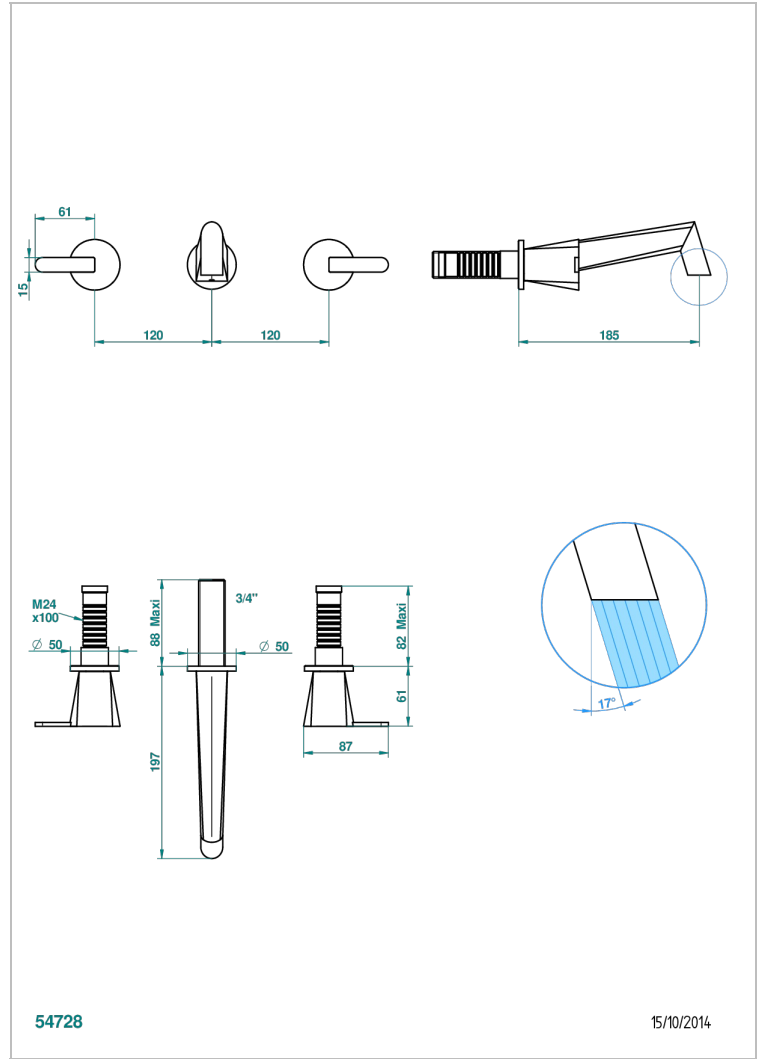

METAMORPHOSE A MANETTES

G6B-40GB

Garniture pour mélangeur de lavabo mural, bec goliath

THG[®]
PARIS

CARACTÉRISTIQUES

- Ensemble composé d'un bec mural de lavabo et des 2 garnitures de robinets
- Nécessite partie encastrée Réf. 40AM
- Laiton sans plomb
- Aérateur-mousseur
- Livré sans vidage

SPECIFICATIONS TECHNIQUES

- Recommandé : 3 bars (max. 5 bars) - Advised : 43,5 psi (max. 72 psi)
- 8,3 l/min à 3 bars (2.2 gpm at 43.5 psi)

PRODUITS ASSOCIÉS

- Ref. G00-40AC Partie à encastrer pour mélangeur mural - version croisillons
- Ref. G00-40AM Partie à encastrer pour mélangeur mural - version manettes

Vieux cuivre rouge mat - H07
Vieux nickel - H28