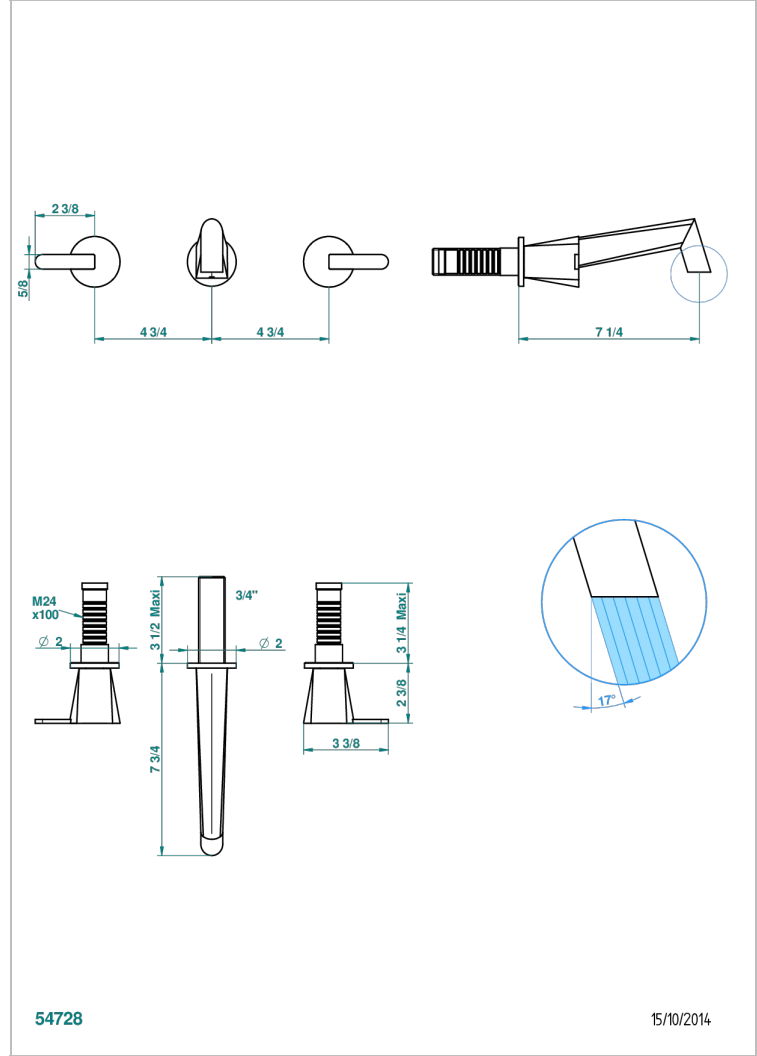

METAMORPHOSE A MANETTES

G6B-40GB

Garniture pour mélangeur de lavabo mural, bec goliath

THG[®]
PARIS

CARACTÉRISTIQUES

- Ensemble composé d'un bec mural de lavabo et des 2 garnitures de robinets
- Nécessite partie encastrée Réf. 40AM
- Laiton sans plomb
- Aérateur-mousseur
- Livré sans vidage

SPECIFICATIONS TECHNIQUES

- Recommandé : 3 bars (max. 5 bars) - Advised : 43,5 psi (max. 72 psi)
- 8,3 l/min à 3 bars (2.2 gpm at 43.5 psi)

PRODUITS ASSOCIÉS

- Ref. G00-40AC Partie à encastrer pour mélangeur mural - version croisillons
- Ref. G00-40AM Partie à encastrer pour mélangeur mural - version manettes