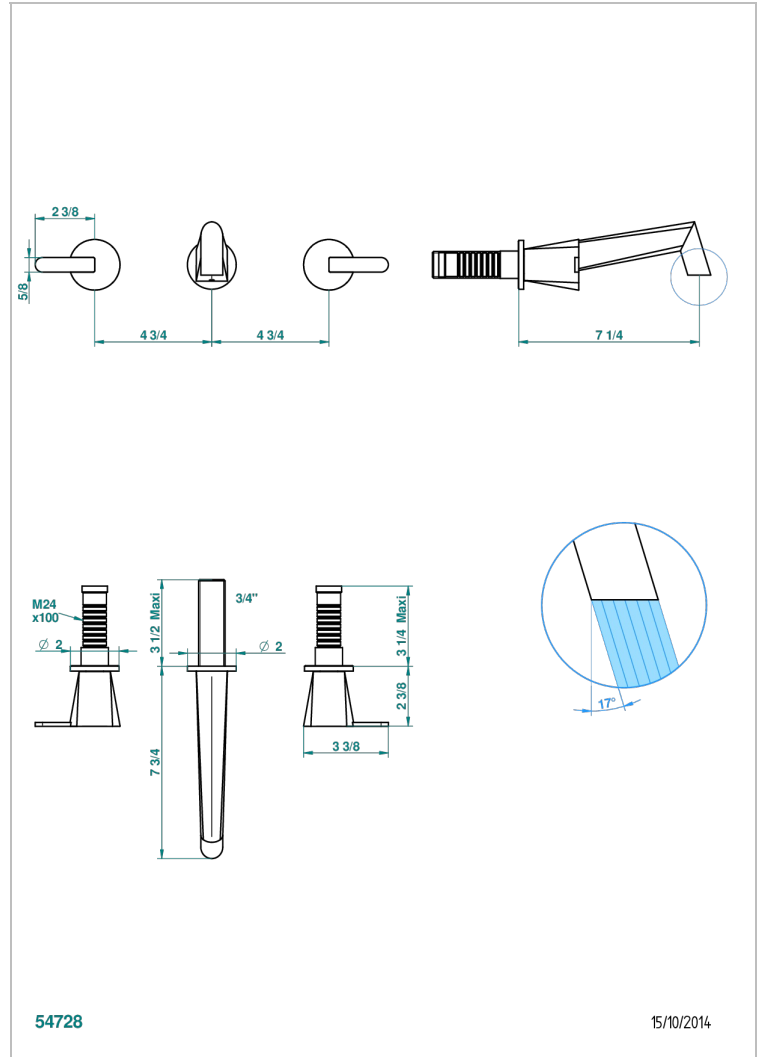

METAMORPHOSE CON MANETAS

G6B-40GB

Grifería para mezclador de lavabo de pared, caño goliat

THG[®]
PARIS

CARACTERÍSTICAS

- Métamorphose con manetas
- Grifería para mezclador de lavabo de pared, caño goliat

ESPECIFICACIONES TÉCNICAS

- Recommandé : 3 bars (max. 5 bars) - Advised : 43,5 psi (max. 72 psi)
- 8,3 l/min à 3 bars (2.2 gpm at 43.5 psi)

PRODUCTOS RELACIONADOS

- Ref. G00-40AC Rough parts for wall mounted 3 hole mixer, cross handle version
- Ref. G00-40AM Rough parts for wall mounted 3 hole mixer, lever handle version