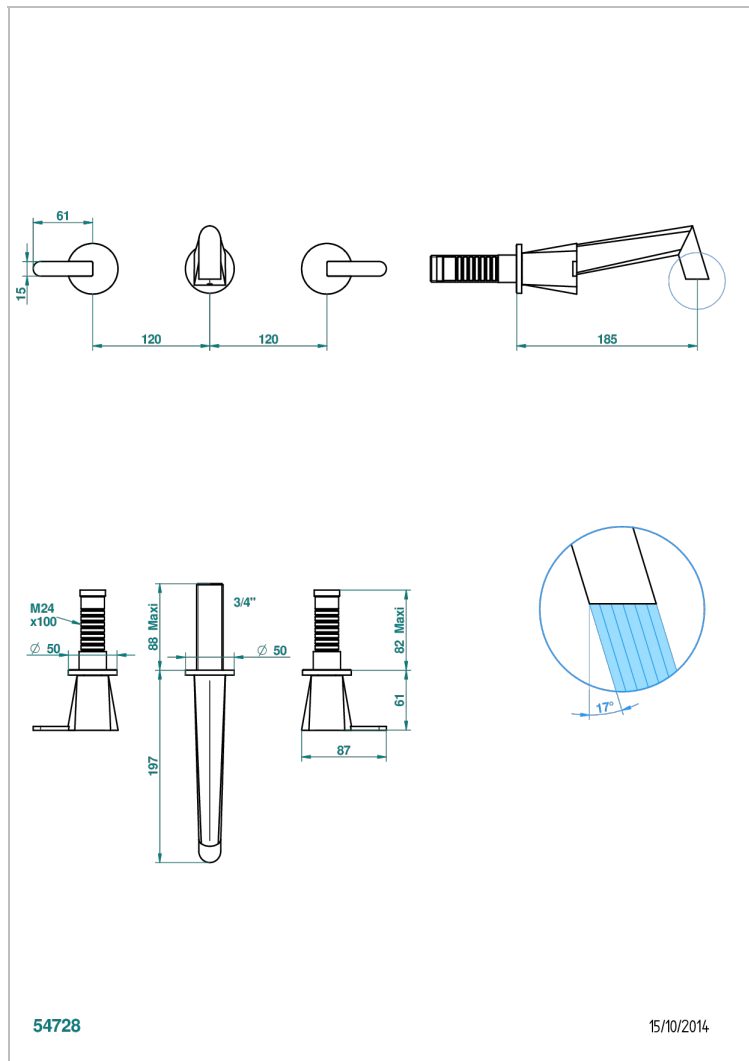

МЕТАМОРФОЗЕ С РУКОЯТКАМИ

G6B-40GB

THG[®]
PARIS

Внешняя часть смесителя встраиваемого в стену для раковины на три отверстия с изливом ГОЛИАФ

ХАРАКТЕРИСТИКИ

- Metamorphose с рукоятками
- Внешняя часть смесителя встраиваемого в стену для раковины на три отверстия с изливом ГОЛИАФ

ТЕХНИЧЕСКИЕ ХАРАКТЕРИСТИКИ

- Recommandé : 3 bars (max. 5 bars) - Advised : 43,5 psi (max. 72 psi)
- 8,3 l/min à 3 bars (2.2 gpm at 43.5 psi)

СВЯЗАННЫЕ ТОВАРНЫЕ ПОЗИЦИИ

- Ref. G00-40AC Встраиваемая часть смесителя настенного на три отверстия (не рукоят.)
- Ref. G00-40AM Встраиваемая часть смесителя настенного на 3 отверстия на пластине (рукоят.)