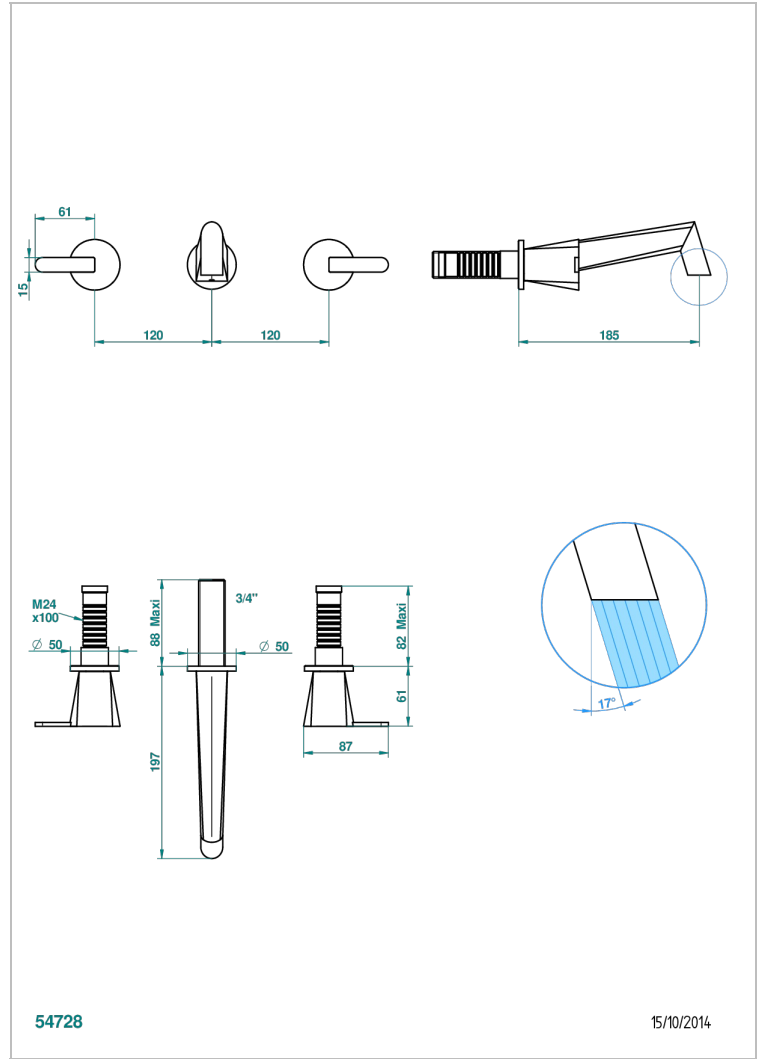

# METAMORPHOSE A MANETTES

G6B-40GB

Garniture pour mélangeur de lavabo mural, bec goliath

THG<sup>®</sup>  
PARIS

54728

15/10/2014

## CARACTÉRISTIQUES

- Ensemble composé d'un bec mural de lavabo et des 2 garnitures de robinets
- Nécessite partie encastrée Réf. 40AM
- Laiton sans plomb
- Aérateur-mousseur
- Livré sans vidage

## PRODUITS ASSOCIÉS

- Ref. G00-40AC Partie à encastrer pour mélangeur mural - version croisillons
- Ref. G00-40AM Partie à encastrer pour mélangeur mural - version manettes