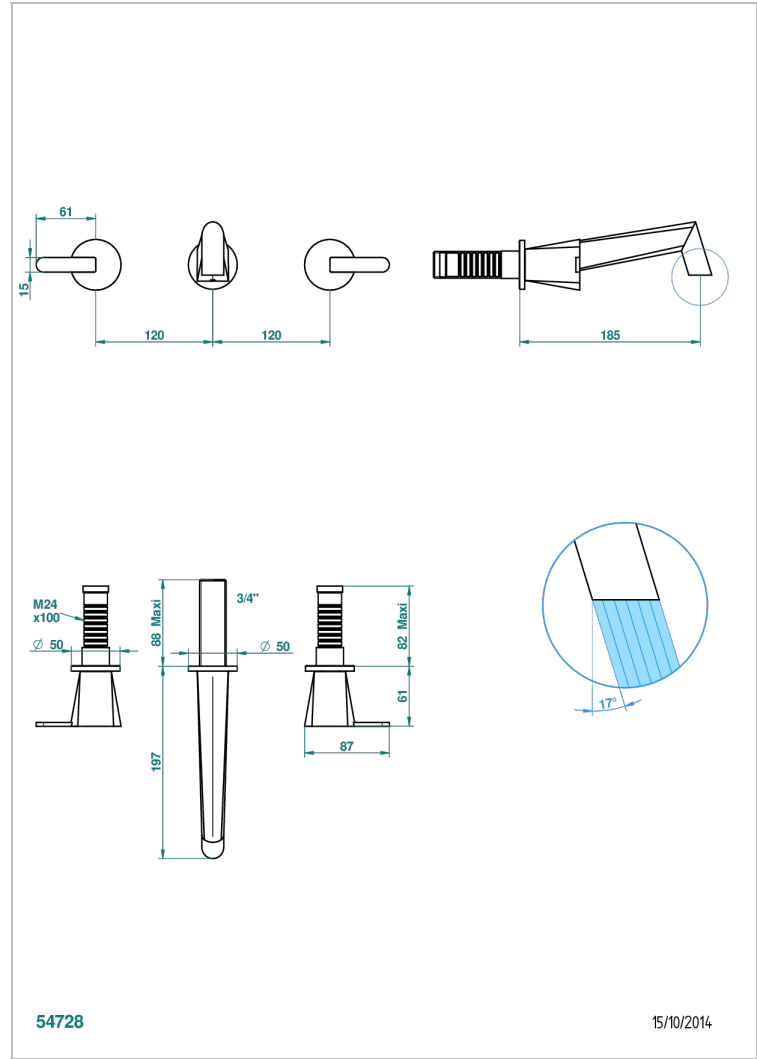

METAMORPHOSE CON MANETAS

G6B-40GB

Grifería para mezclador de lavabo de pared, caño goliat

THG[®]
PARIS

CARACTERÍSTICAS

- Métamorphose con manetas
- Grifería para mezclador de lavabo de pared, caño goliat

ESPECIFICACIONES TÉCNICAS

- Recommandé : 3 bars (max. 5 bars) - Advised : 43,5 psi (max. 72 psi)
- 8,3 l/min à 3 bars (2.2 gpm at 43.5 psi)

PRODUCTOS RELACIONADOS

- Ref. G00-40AC Rough parts for wall mounted 3 hole mixer, cross handle version
- Ref. G00-40AM Rough parts for wall mounted 3 hole mixer, lever handle version