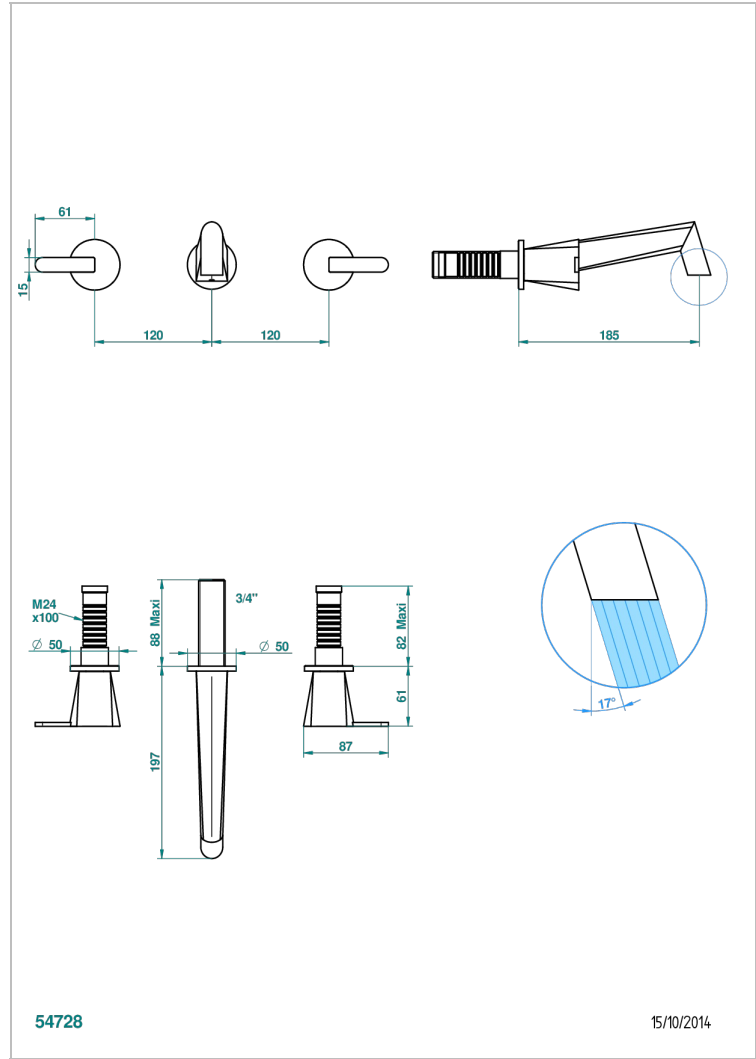

METAMORPHOSE MIT HEBEL

G6B-40GB

Garnitur für Waschtischbatterie zur Wandmontage, Goliath Auslauf

THG[®]
PARIS

EIGENSCHAFTEN

- Métamorphose mit Hebel
- Garnitur für Waschtischbatterie zur Wandmontage, Goliath Auslauf

TECHNISCHE DATEN

- Recommandé : 3 bars (max. 5 bars) - Advised : 43,5 psi (max. 72 psi)
- 8,3 l/min à 3 bars (2.2 gpm at 43.5 psi)

ÄHNLICHE PRODUKTE

- Ref. G00-40AC Up-teil für wandarmatur
- Ref. G00-40AM Up-teil für wandarmatur