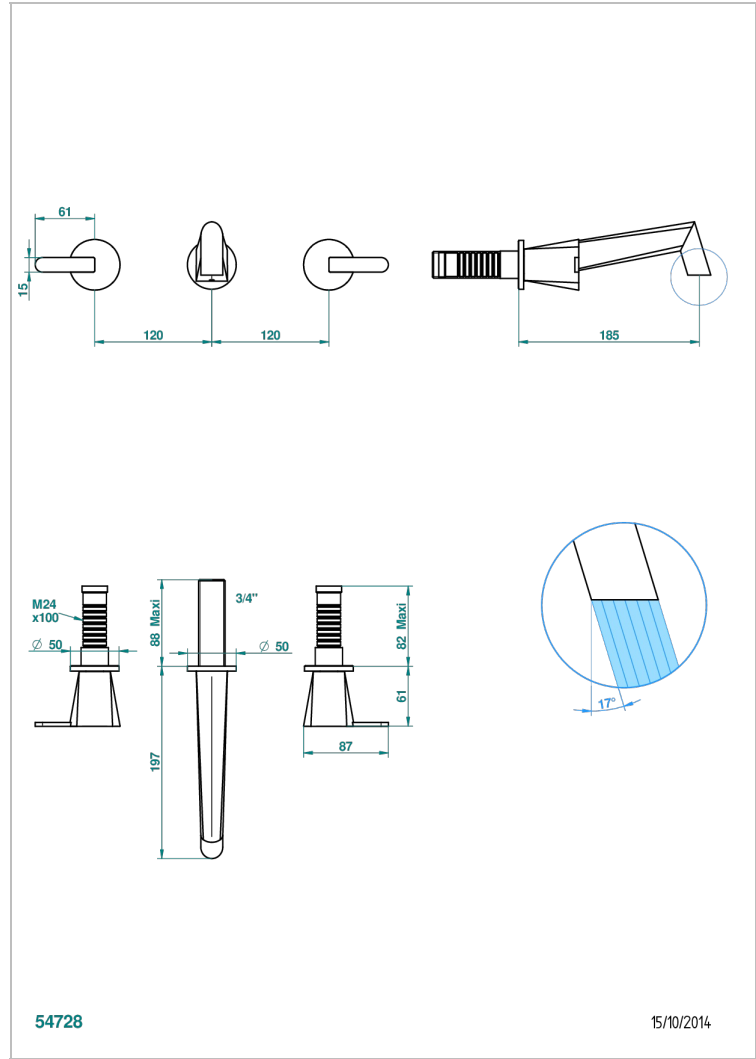

METAMORPHOSE WITH LEVER

G6B-40GB

入墙式台盆龙头配件，大号喷嘴

THG[®]
PARIS

特色

- Métamorphose with lever
- 入墙式台盆龙头配件，大号喷嘴

技术特征

- Recommandé : 3 bars (max. 5 bars) - Advised : 43,5 psi (max. 72 psi)
- 8,3 l/min à 3 bars (2.2 gpm at 43.5 psi)

相关的SKU

- Ref. G00-40AC 无下水器入墙式龙头嵌入部分 - 四通手柄版
- Ref. G00-40AM 无下水器入墙式龙头嵌入部分 - 单手柄柄版

可选饰面

Black ceram - D30
Blush PVD - H62
Graphite PVD - H64
Matt Umber PVD - H67
Matt blush PVD - H60
Matt graphite PVD - H65