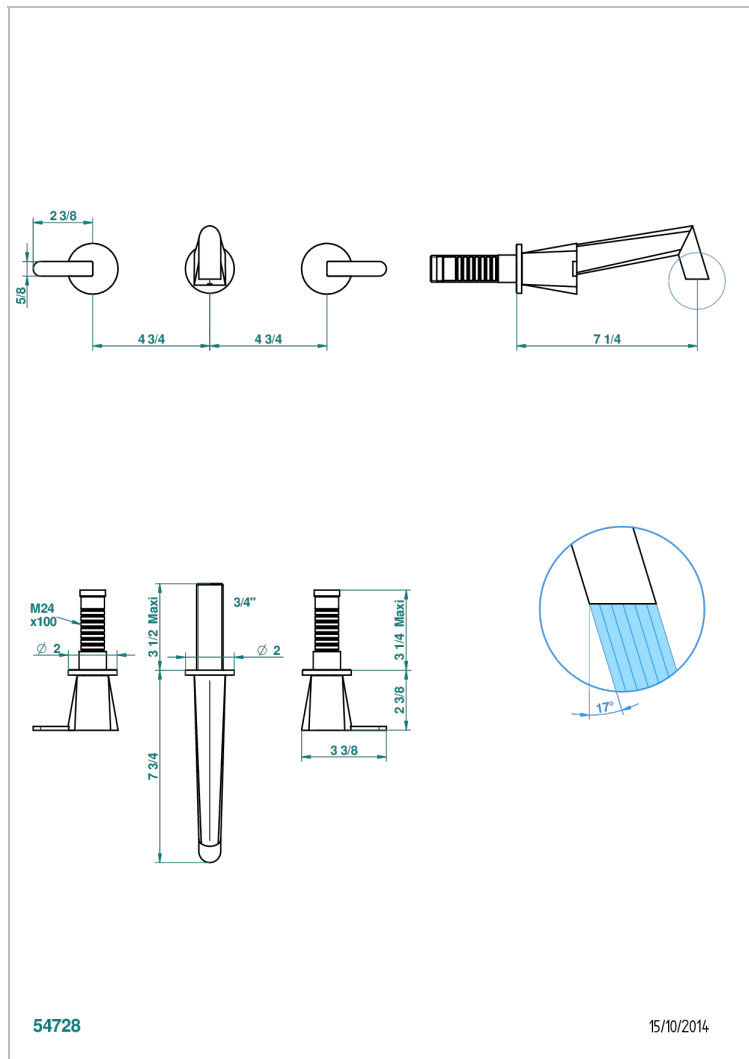

# МЕТАМОРФОЗЕ С РУКОЯТКАМИ

G6B-40GB

THG<sup>®</sup>  
PARIS

Внешняя часть смесителя встраиваемого в стену для раковины на три отверстия с изливом ГОЛИАФ

## ХАРАКТЕРИСТИКИ

- Metamorphose с рукоятками
- Внешняя часть смесителя встраиваемого в стену для раковины на три отверстия с изливом ГОЛИАФ

## СВЯЗАННЫЕ ТОВАРНЫЕ ПОЗИЦИИ

- Ref. G00-40AC Встраиваемая часть смесителя настенного на три отверстия (не рукоят.)
- Ref. G00-40AM Встраиваемая часть смесителя настенного на 3 отверстия на пластине (рукоят.)