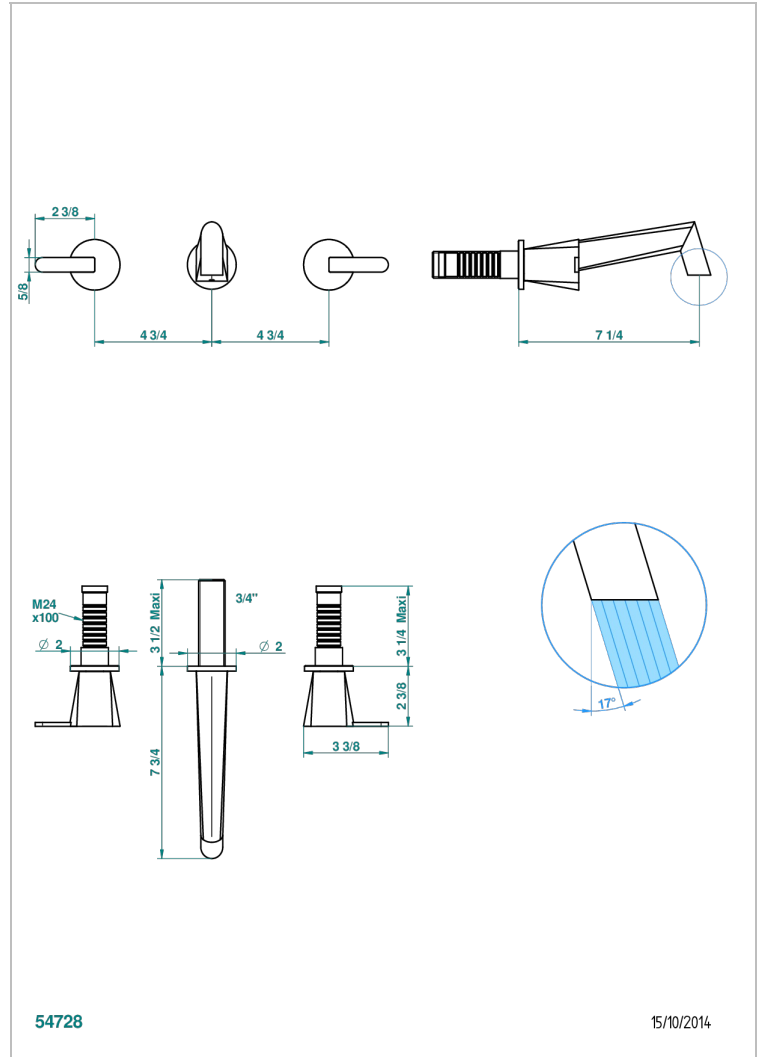

# METAMORPHOSE A MANETTES

G6B-40GB

Garniture pour mélangeur de lavabo mural, bec goliath

THG<sup>®</sup>  
PARIS

## CARACTÉRISTIQUES

- Ensemble composé d'un bec mural de lavabo et des 2 garnitures de robinets
- Nécessite partie encastrée Réf. 40AM
- Laiton sans plomb
- Aérateur-mousseur
- Livré sans vidage

## PRODUITS ASSOCIÉS

- Ref. G00-40AC Partie à encastrer pour mélangeur mural - version croisillons
- Ref. G00-40AM Partie à encastrer pour mélangeur mural - version manettes