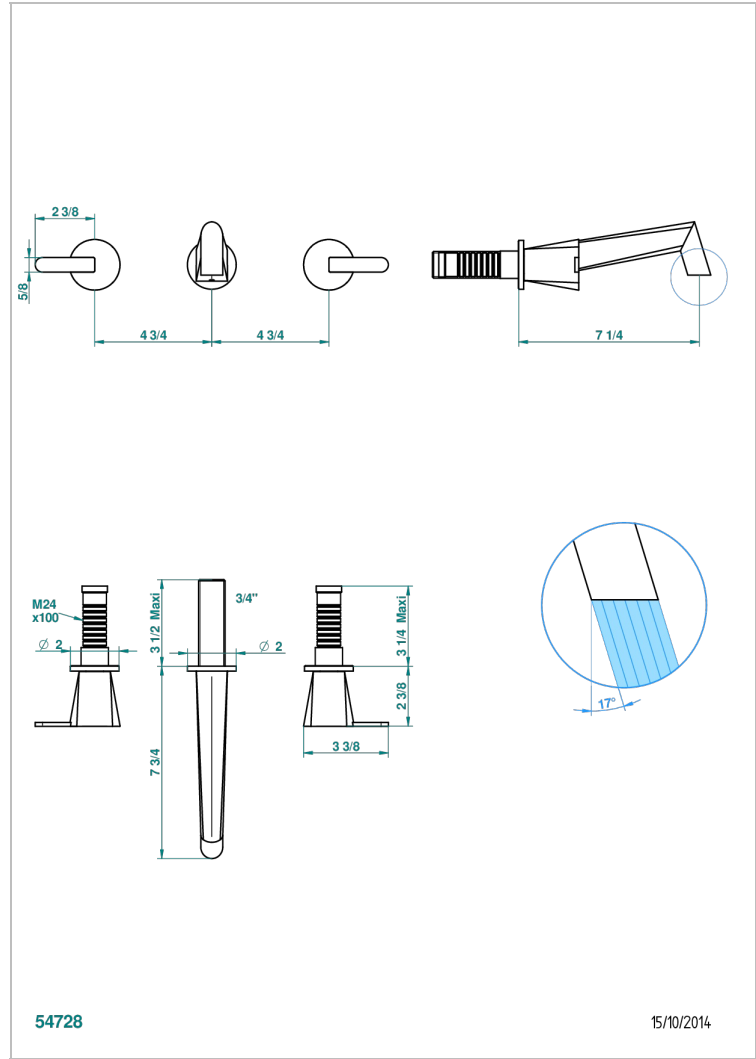

METAMORPHOSE CON MANETAS

G6B-40GB

Grifería para mezclador de lavabo de pared, caño goliat

THG[®]
PARIS

CARACTERÍSTICAS

- Métamorphose con manetas
- Grifería para mezclador de lavabo de pared, caño goliat

ESPECIFICACIONES TÉCNICAS

- Recommandé : 3 bars (max. 5 bars) - Advised : 43,5 psi (max. 72 psi)
- 8,3 l/min à 3 bars (2.2 gpm at 43.5 psi)

PRODUCTOS RELACIONADOS

- Ref. G00-40AC Rough parts for wall mounted 3 hole mixer, cross handle version
- Ref. G00-40AM Rough parts for wall mounted 3 hole mixer, lever handle version