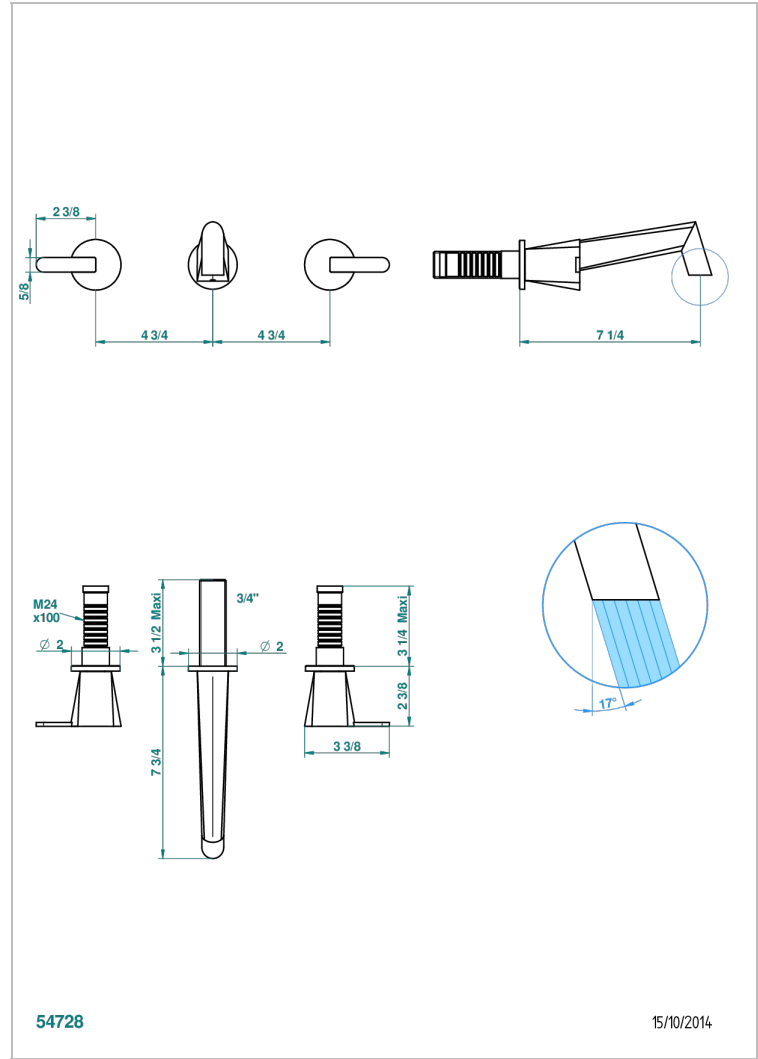

METAMORPHOSE WITH LEVER

G6B-40GB

入墙式台盆龙头配件，大号喷嘴

THG[®]
PARIS

特色

- Métamorphose with lever
- 入墙式台盆龙头配件，大号喷嘴

技术特征

- Recommandé : 3 bars (max. 5 bars) - Advised : 43,5 psi (max. 72 psi)
- 8,3 l/min à 3 bars (2.2 gpm at 43.5 psi)

相关的SKU

- Ref. G00-40AC 无下水器入墙式龙头嵌入部分 - 四通手柄版
- Ref. G00-40AM 无下水器入墙式龙头嵌入部分 - 单手柄柄版

可选饰面

Black ceram - D30
Blush PVD - H62
Graphite PVD - H64
Matt Umber PVD - H67
Matt blush PVD - H60
Matt graphite PVD - H65