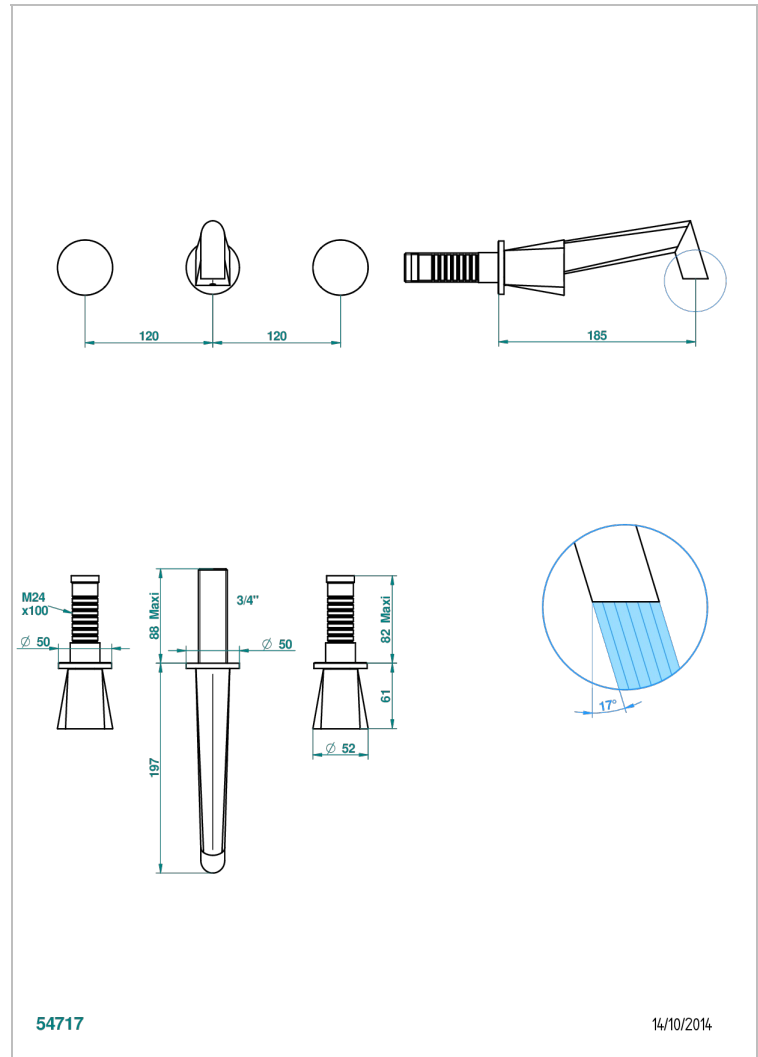

METAMORPHOSE

G6A-40GBUS

Garniture pour mélangeur de lavabo mural - bec goliath- standard américain

THG[®]
PARIS

CARACTÉRISTIQUES

- Ensemble composé d'un bec mural de lavabo et des 2 garnitures de robinets
- Nécessite partie encastrée Réf. 40AC/US
- Laiton sans plomb
- Aérateur-mousseur
- Livré sans vidage
- Raccordement aux standards US

SPÉCIFICATIONS TECHNIQUES

- Recommandé : 3 bars (max. 5 bars) - Advised : 43,5 psi (max. 72 psi)
- 5,7 l/min à 3 bars (1.5 gpm at 43.5 psi)

PRODUITS ASSOCIÉS

- Ref. G00-40AM/US Partie à encastrer pour mélangeur mural - version manettes- standard américain