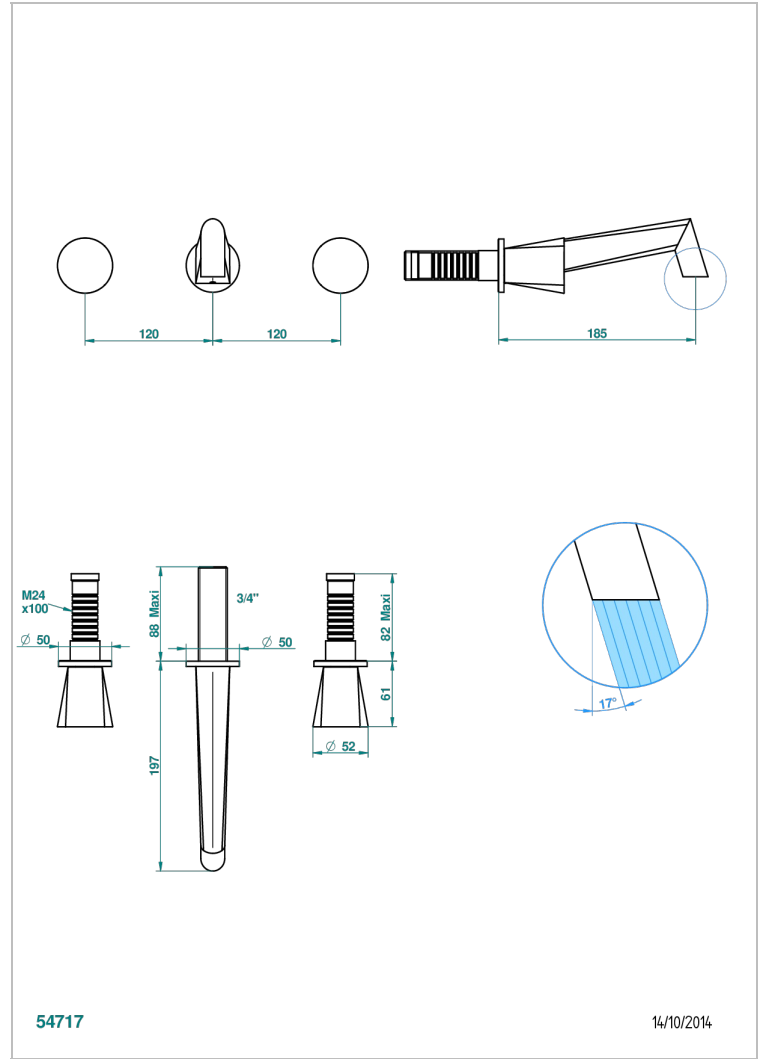

METAMORPHOSE

G6A-40GBUS

Garniture pour mélangeur de lavabo mural - bec goliath- standard américain

THG[®]
PARIS

CARACTERÍSTICAS

- Métamorphose
- Garniture pour mélangeur de lavabo mural - bec goliath- standard américain

ESPECIFICACIONES TÉCNICAS

- Recommandé : 3 bars (max. 5 bars) - Advised : 43,5 psi (max. 72 psi)
- 5,7 l/min à 3 bars (1.5 gpm at 43.5 psi)

PRODUCTOS RELACIONADOS

- Ref. G00-40AM/US Partie à encastrer pour mélangeur mural - version manettes- standard américain