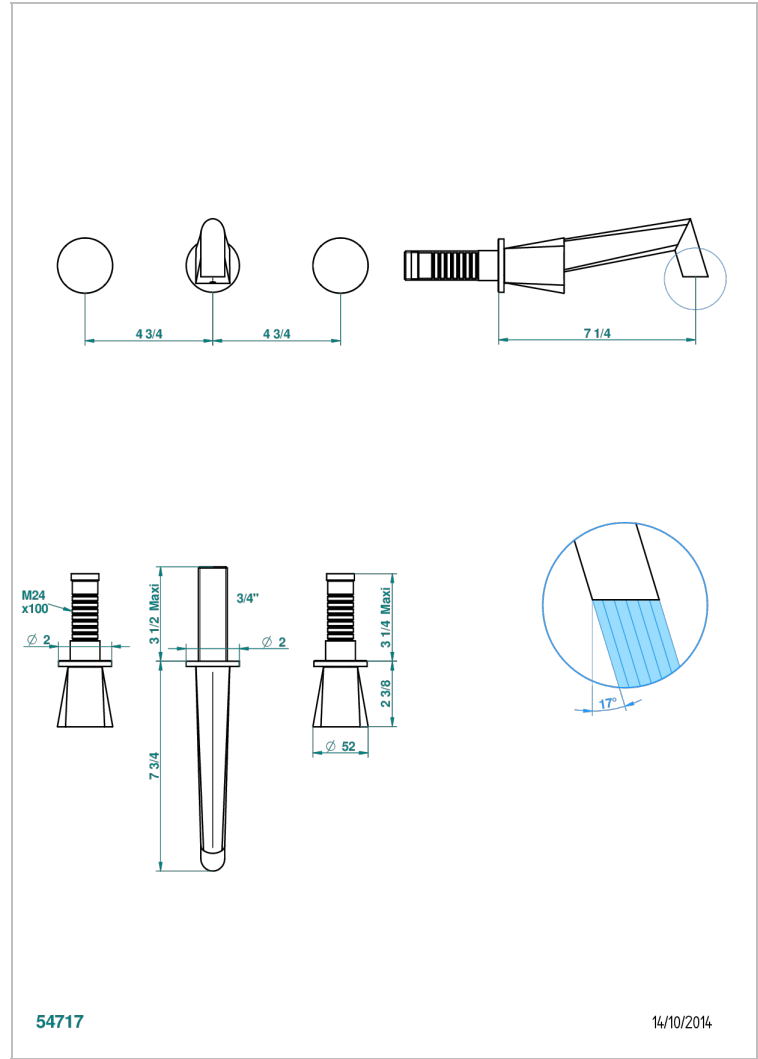

METAMORPHOSE

G6A-40GBUS

Garniture pour mélangeur de lavabo mural - bec goliath- standard américain

THG[®]
PARIS

CARACTÉRISTIQUES

- Ensemble composé d'un bec mural de lavabo et des 2 garnitures de robinets
- Nécessite partie encastrée Réf. 40AC/US
- Laiton sans plomb
- Aérateur-mousseur
- Livré sans vidage
- Raccordement aux standards US

SPÉCIFICATIONS TECHNIQUES

- Recommandé : 3 bars (max. 5 bars) - Advised : 43,5 psi (max. 72 psi)
- 5,7 l/min à 3 bars (1.5 gpm at 43.5 psi)

PRODUITS ASSOCIÉS

- Ref. G00-40AM/US Partie à encastrer pour mélangeur mural - version manettes- standard américain