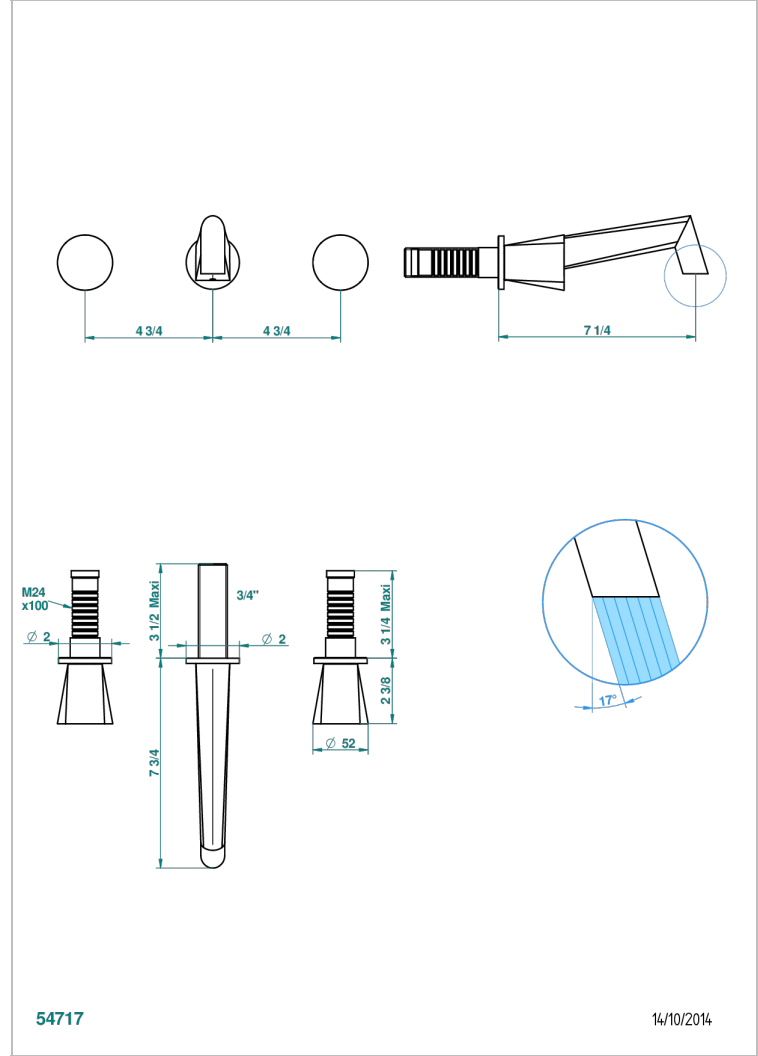

# METAMORPHOSE

G6A-40GBUS

Garniture pour mélangeur de lavabo mural - bec goliath- standard américain

THG<sup>®</sup>  
PARIS

## CARACTERÍSTICAS

- Métamorphose
- Garniture pour mélangeur de lavabo mural - bec goliath- standard américain

## PRODUCTOS RELACIONADOS

- Ref. G00-40AM/US Partie à encastrer pour mélangeur mural - version manettes- standard américain