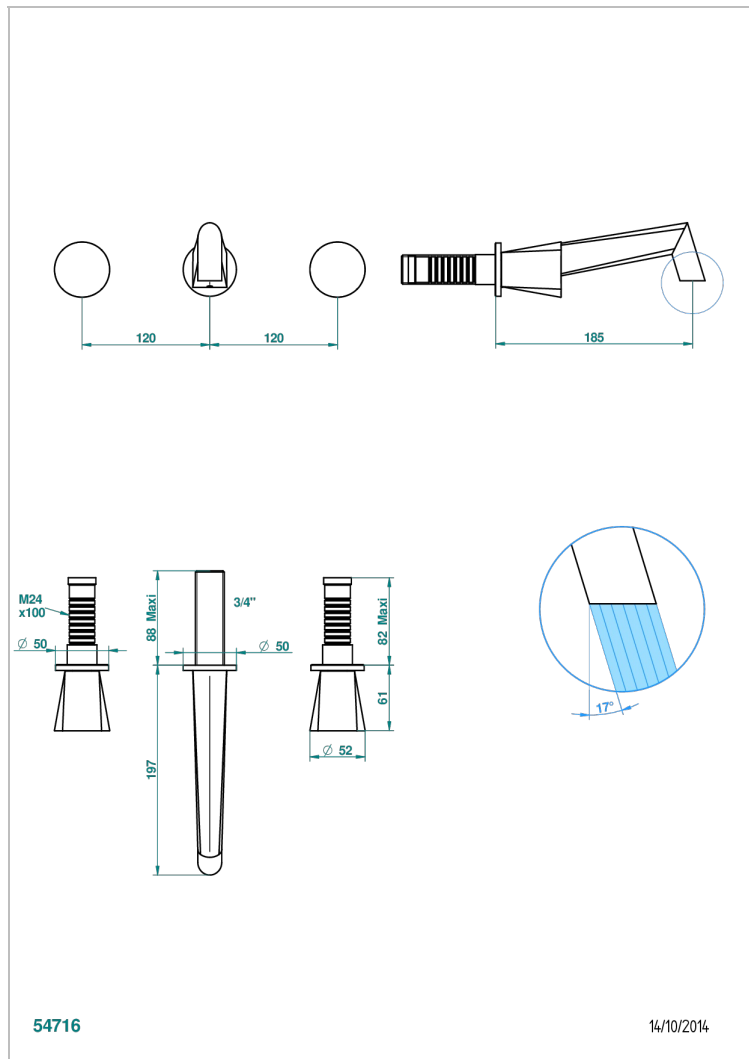

# METAMORPHOSE

G6A-40GB

Garniture pour mélangeur de lavabo mural, bec goliath

THG<sup>®</sup>  
PARIS

## CARACTÉRISTIQUES

- Ensemble composé d'un bec mural de lavabo et des 2 garnitures de robinets
- Nécessite partie encastrée Réf. 40AC
- Laiton sans plomb
- Aérateur-mousseur
- Livré sans vidage

## PRODUITS ASSOCIÉS

- Ref. G00-40AC Partie à encastrer pour mélangeur mural - version croisillons
- Ref. G00-40AM Partie à encastrer pour mélangeur mural - version manettes