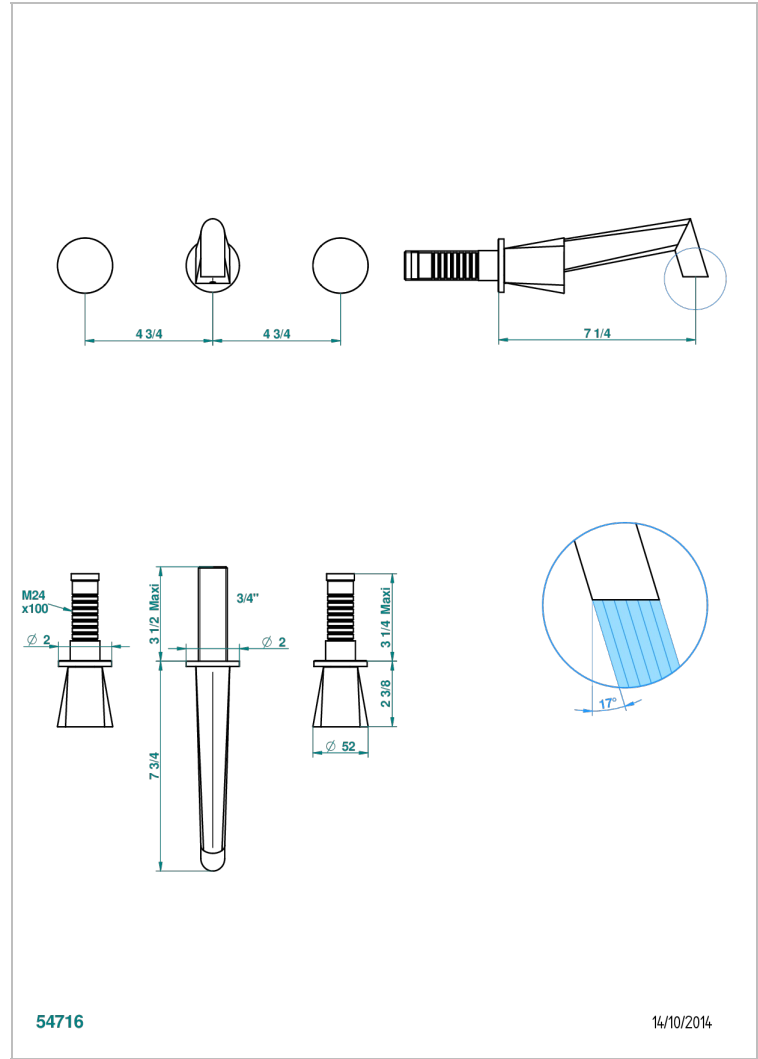

# METAMORPHOSE

G6A-40GB

Garniture pour mélangeur de lavabo mural, bec goliath

THG<sup>®</sup>  
PARIS

## CARACTÉRISTIQUES

- Ensemble composé d'un bec mural de lavabo et des 2 garnitures de robinets
- Nécessite partie encastrée Réf. 40AC
- Laiton sans plomb
- Aérateur-mousseur
- Livré sans vidage

## PRODUITS ASSOCIÉS

- Ref. G00-40AC Partie à encastrer pour mélangeur mural - version croisillons
- Ref. G00-40AM Partie à encastrer pour mélangeur mural - version manettes