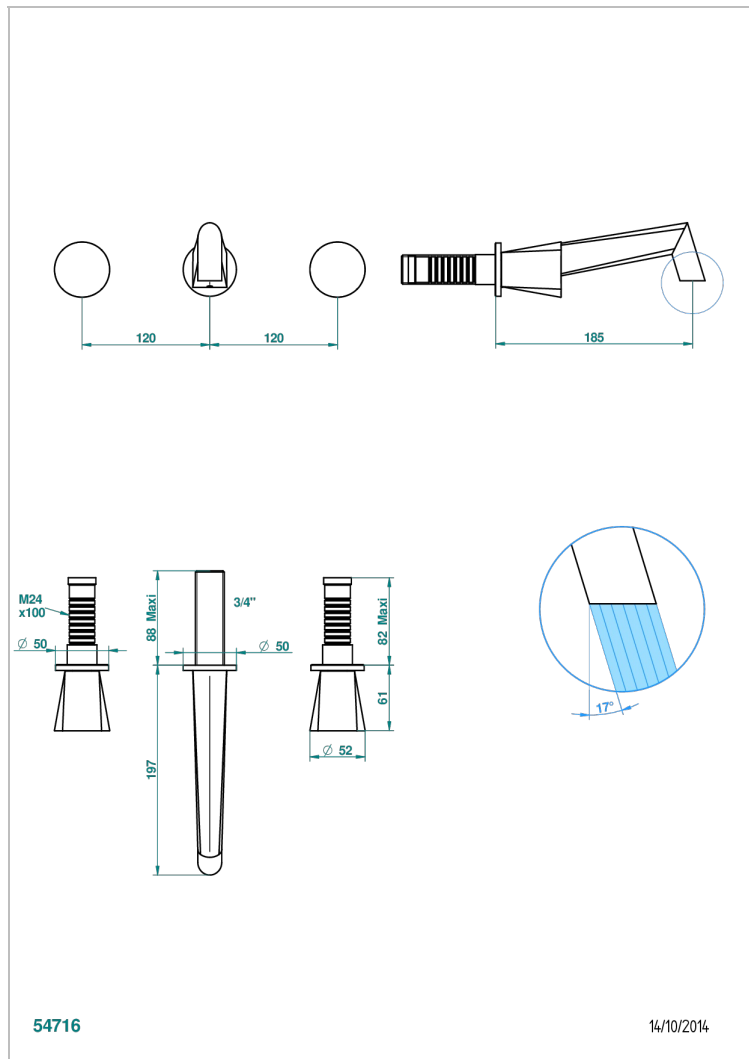

METAMORPHOSE

G6A-40GB

Garniture pour mélangeur de lavabo mural, bec goliath

THG[®]
PARIS

54716

14/10/2014

CARACTÉRISTIQUES

- Ensemble composé d'un bec mural de lavabo et des 2 garnitures de robinets
- Nécessite partie encastrée Réf. 40AC
- Laiton sans plomb
- Aérateur-mousseur
- Livré sans vidage

SPÉCIFICATIONS TECHNIQUES

- Recommandé : 3 bars (max. 5 bars) - Advised : 43,5 psi (max. 72 psi)
- 8,3 l/min à 3 bars (2.2 gpm at 43.5 psi)

PRODUITS ASSOCIÉS

- Ref. G00-40AC Partie à encastrer pour mélangeur mural - version croisillons
- Ref. G00-40AM Partie à encastrer pour mélangeur mural - version manettes