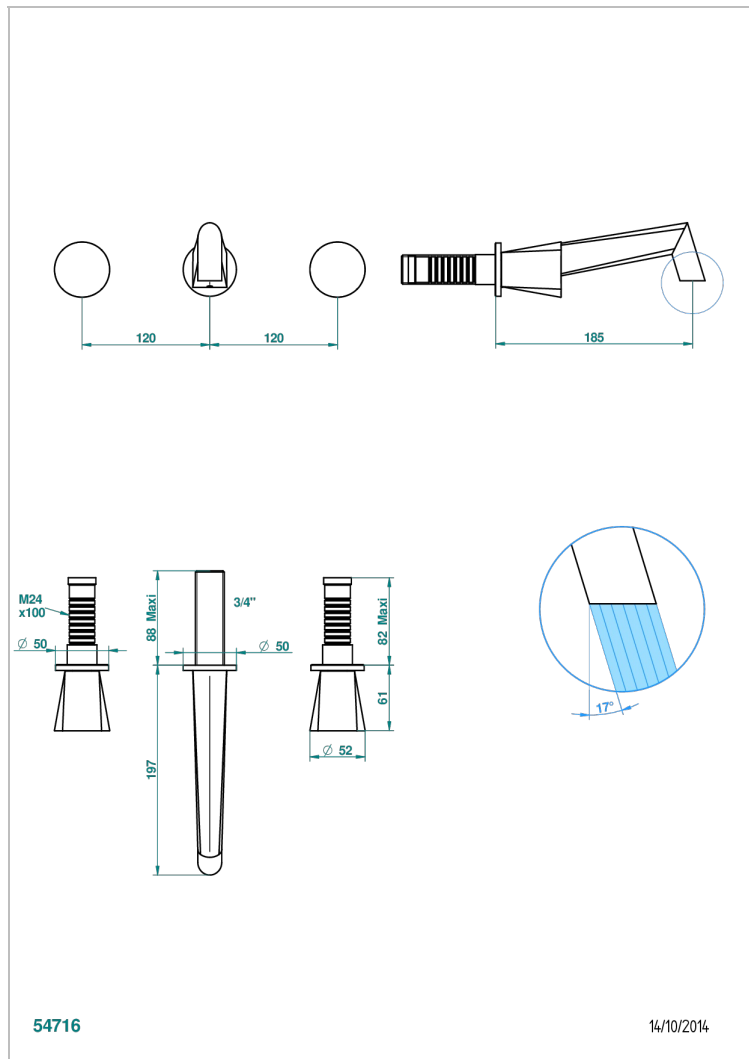

METAMORPHOSE

G6A-40GB

Garniture pour mélangeur de lavabo mural, bec goliath

THG[®]
PARIS

CARACTÉRISTIQUES

- Ensemble composé d'un bec mural de lavabo et des 2 garnitures de robinets
- Nécessite partie encastrée Réf. 40AC
- Laiton sans plomb
- Aérateur-mousseur
- Livré sans vidage

SPÉCIFICATIONS TECHNIQUES

- Recommandé : 3 bars (max. 5 bars) - Advised : 43,5 psi (max. 72 psi)
- 8,3 l/min à 3 bars (2.2 gpm at 43.5 psi)

PRODUITS ASSOCIÉS

- Ref. G00-40AC Partie à encastrer pour mélangeur mural - version croisillons
- Ref. G00-40AM Partie à encastrer pour mélangeur mural - version manettes