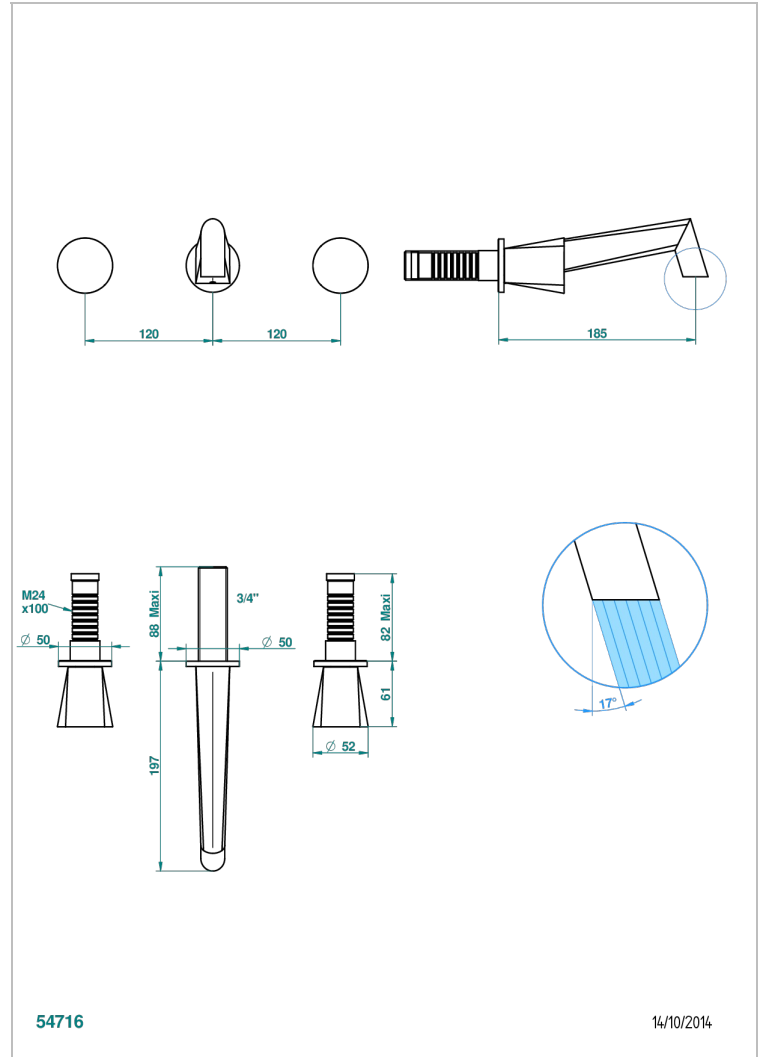

METAMORPHOSE

G6A-40GB

Grifería para mezclador de lavabo de pared, caño goliat

THG[®]
PARIS

CARACTERÍSTICAS

- Métamorphose
- Grifería para mezclador de lavabo de pared, caño goliat

ESPECIFICACIONES TÉCNICAS

- Recommandé : 3 bars (max. 5 bars) - Advised : 43,5 psi (max. 72 psi)
- 8,3 l/min à 3 bars (2.2 gpm at 43.5 psi)

PRODUCTOS RELACIONADOS

- Ref. G00-40AC Rough parts for wall mounted 3 hole mixer, cross handle version
- Ref. G00-40AM Rough parts for wall mounted 3 hole mixer, lever handle version

ACABADOS DISPONIBLES