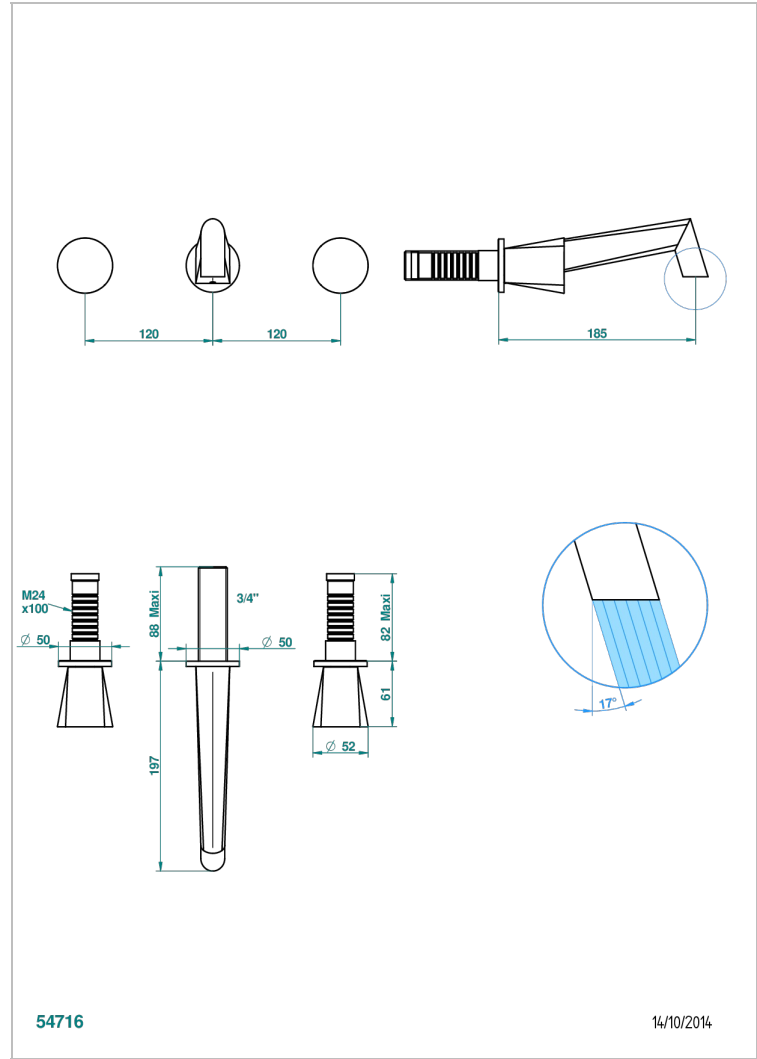

METAMORPHOSE

G6A-40GB

入墙式台盆龙头配件，大号喷嘴

THG[®]
PARIS

54716

14/10/2014

特色

- Métamorphose
- 入墙式台盆龙头配件，大号喷嘴

技术特征

- Recommandé : 3 bars (max. 5 bars) - Advised : 43,5 psi (max. 72 psi)
- 8,3 l/min à 3 bars (2.2 gpm at 43.5 psi)

相关的SKU

- Ref. G00-40AC 无下水器入墙式龙头嵌入部分 - 四通手柄版
- Ref. G00-40AM 无下水器入墙式龙头嵌入部分 - 单把手柄版

可选饰面