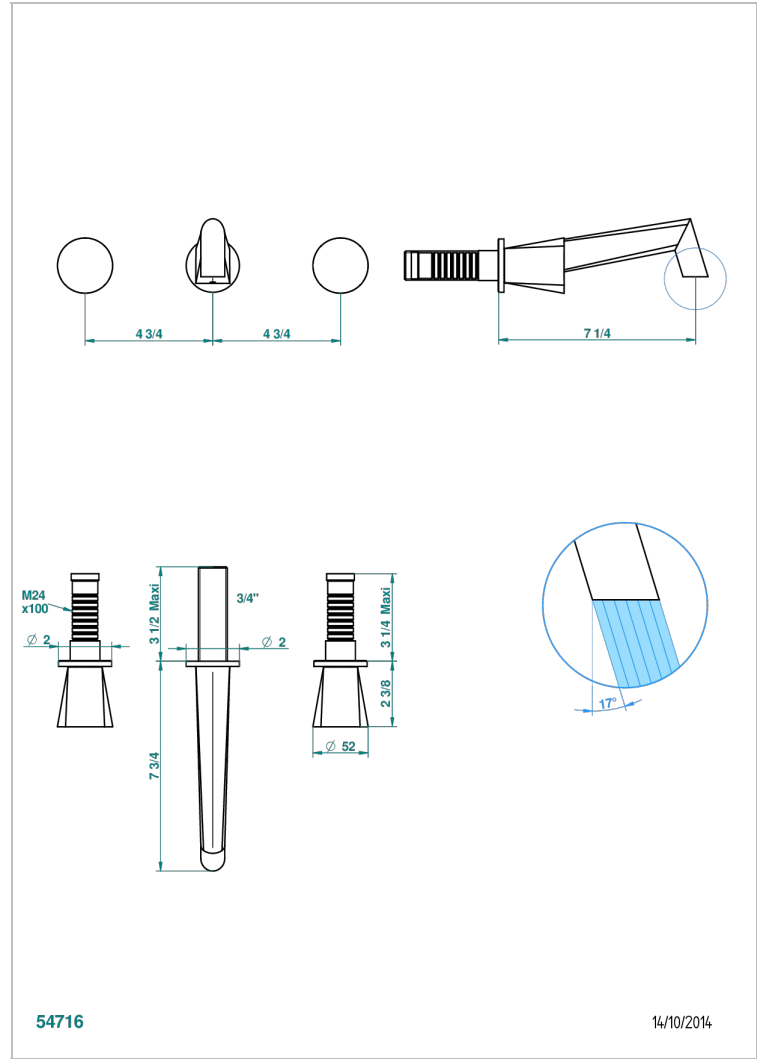

METAMORPHOSE

G6A-40GB

Garniture pour mélangeur de lavabo mural, bec goliath

THG[®]
PARIS

CARACTÉRISTIQUES

- Ensemble composé d'un bec mural de lavabo et des 2 garnitures de robinets
- Nécessite partie encastrée Réf. 40AC
- Laiton sans plomb
- Aérateur-mousseur
- Livré sans vidage

SPÉCIFICATIONS TECHNIQUES

- Recommandé : 3 bars (max. 5 bars) - Advised : 43,5 psi (max. 72 psi)
- 8,3 l/min à 3 bars (2.2 gpm at 43.5 psi)

PRODUITS ASSOCIÉS

- Ref. G00-40AC Partie à encastrer pour mélangeur mural - version croisillons
- Ref. G00-40AM Partie à encastrer pour mélangeur mural - version manettes

Vieux cuivre rouge mat - H07
Vieux nickel - H28