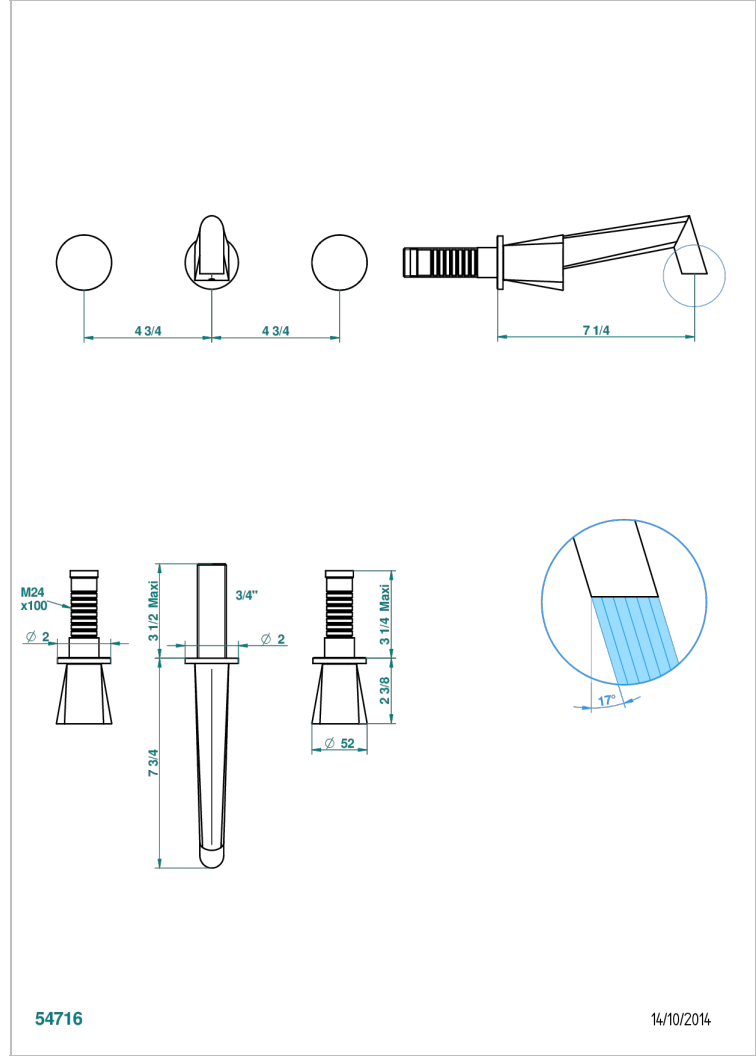

METAMORPHOSE

G6A-40GB

Grifería para mezclador de lavabo de pared, caño goliat

THG[®]
PARIS

CARACTERÍSTICAS

- Métamorphose
- Grifería para mezclador de lavabo de pared, caño goliat

ESPECIFICACIONES TÉCNICAS

- Recommandé : 3 bars (max. 5 bars) - Advised : 43,5 psi (max. 72 psi)
- 8,3 l/min à 3 bars (2.2 gpm at 43.5 psi)

PRODUCTOS RELACIONADOS

- Ref. G00-40AC Rough parts for wall mounted 3 hole mixer, cross handle version
- Ref. G00-40AM Rough parts for wall mounted 3 hole mixer, lever handle version

ACABADOS DISPONIBLES