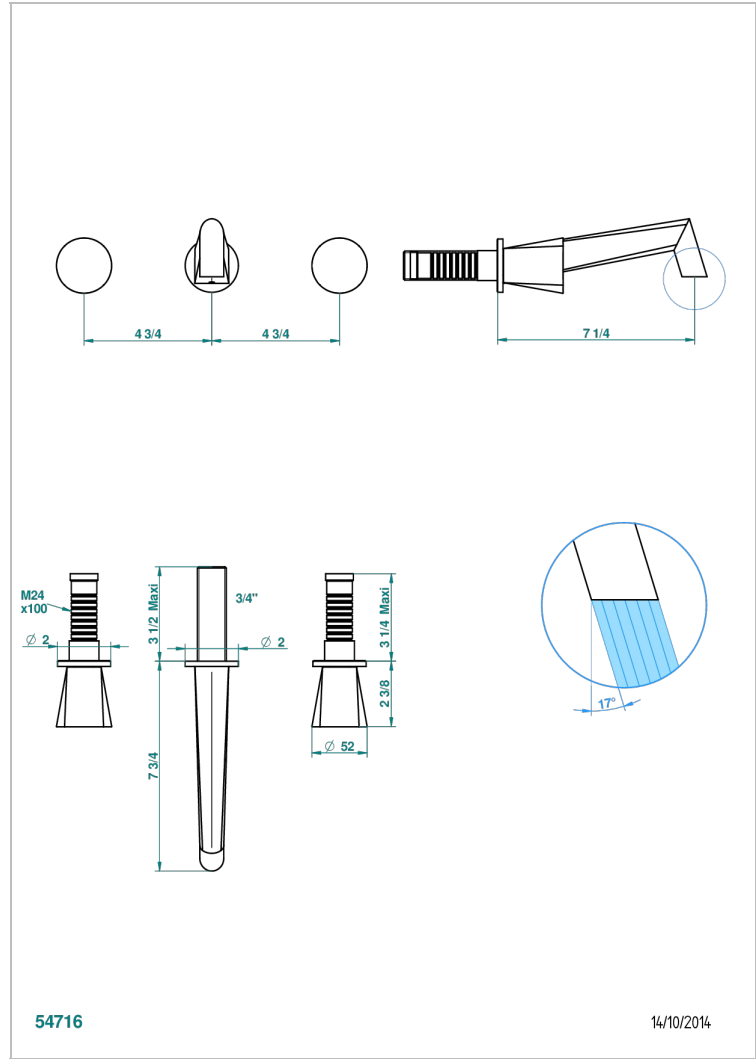

# METAMORPHOSE

G6A-40GB

入墙式台盆龙头配件，大号喷嘴

THG<sup>®</sup>  
PARIS

54716

14/10/2014

## 特色

- Métamorphose
- 入墙式台盆龙头配件，大号喷嘴

## 相关的SKU

- Ref. G00-40AC 无下水器入墙式龙头嵌入部分 - 四通手柄版
- Ref. G00-40AM 无下水器入墙式龙头嵌入部分 - 单把手柄版