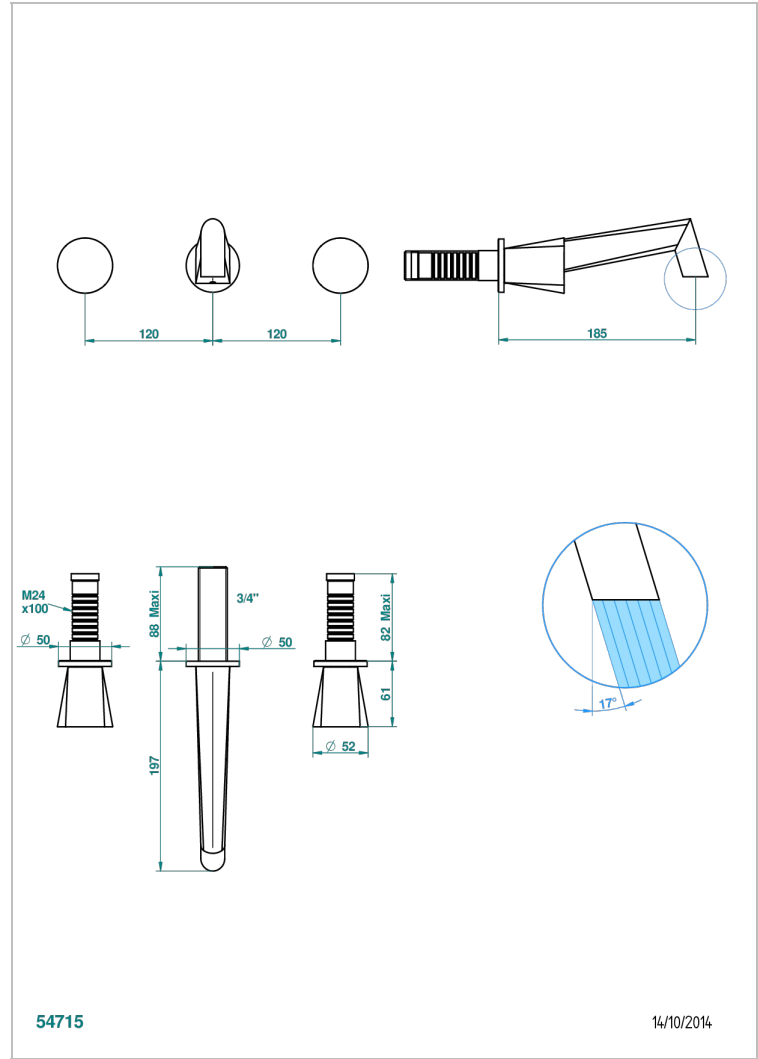

METAMORPHOSE

G6A-41GB

Garniture pour mélangeur de bain mural, bec goliath

THG[®]
PARIS

CARACTÉRISTIQUES

- Ensemble composé d'un bec mural de bain et des 2 garnitures de robinets
- Nécessite partie encastrée Réf. 40AC
- Laiton sans plomb
- Aérateur-mousseur

PRODUITS ASSOCIÉS

- Ref. G00-40AM/US Partie à encastrer pour mélangeur mural - version manettes- standard américain

FINITIONS DISPONIBLES

Bronze clair - D01
Chromé - A02
Chromé mat - C02
Doré brillant - F01
Doré mat - F07
Nickel brillant - B01