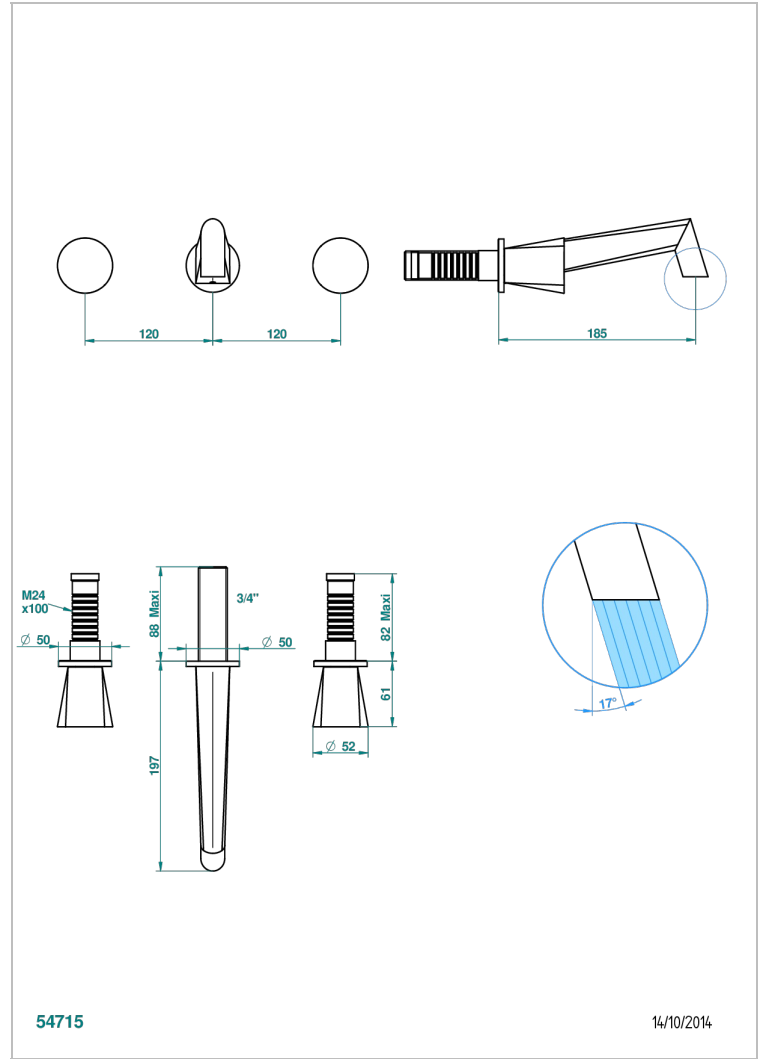

METAMORPHOSE

G6A-41GB

Trim only for wall mounted 3-hole bath mixer

THG[®]
PARIS

CARACTERÍSTICAS

- Métamorphose
- Trim only for wall mounted 3-hole bath mixer

PRODUCTOS RELACIONADOS

- Ref. G00-40AM/US Partie à encastrier pour mélangeur mural - version manettes- standard américain

Pvd umber - H66
Pvd umber mate - H67