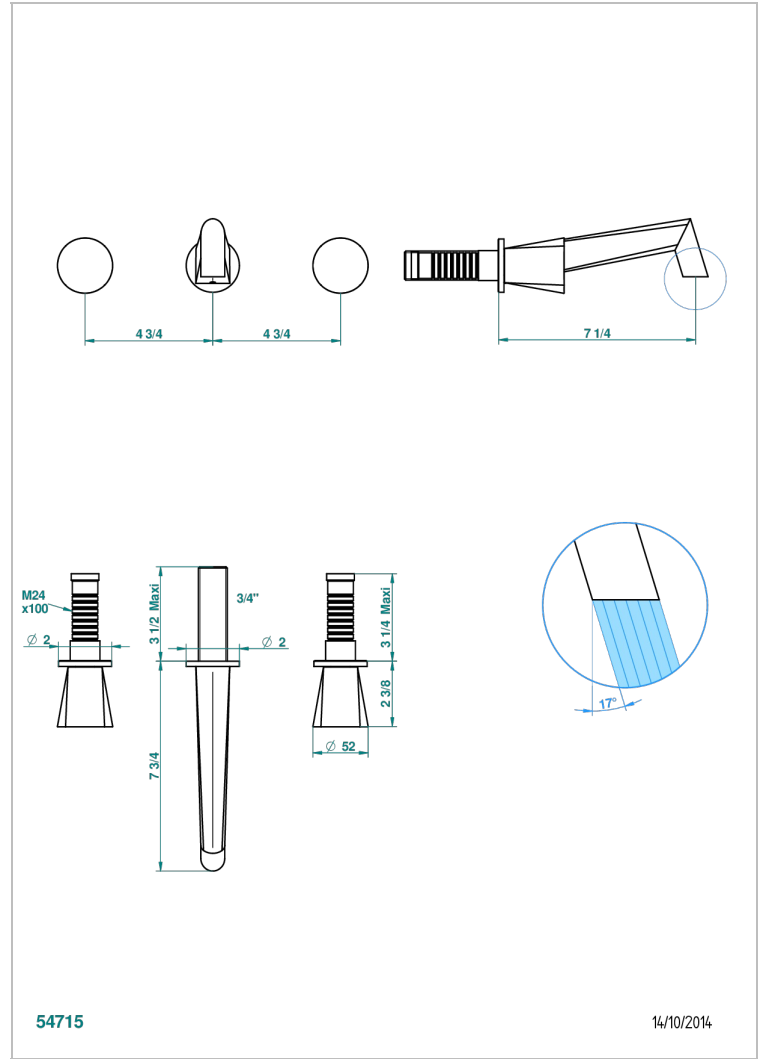

METAMORPHOSE

G6A-41GB

Trim only for wall mounted 3-hole bath mixer

THG[®]
PARIS

CARACTERÍSTICAS

- Métamorphose
- Trim only for wall mounted 3-hole bath mixer

PRODUCTOS RELACIONADOS

- Ref. G00-40AM/US Partie à encastrier pour mélangeur mural - version manettes- standard américain

Pvd umber - H66
Pvd umber mate - H67